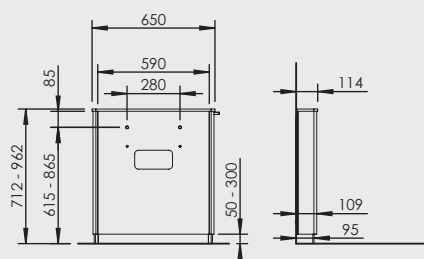

Art.nr	Benämning
415-0	BASICLINE 415-0 - Exkl. säkerhetsbrytare, vattenslangar och avloppsslang

Tvättställ Sid. 62	Blandare Sid. 65	Slangar Sid. 68
Säkerhetssystem Sid. 69	Manöverdon Sid. 69	

(mm)