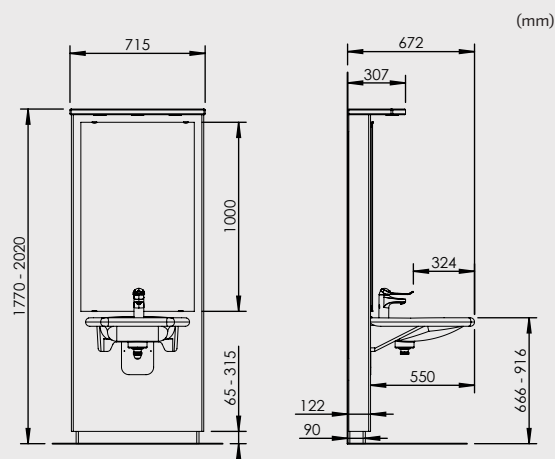

- Säkerhetsbrytare

Specifikationer

Lyftmodell	Elektriskt steglöst ställbar tvättställsmodul med spegel och belysning
Benutrymme	550 mm
Blandare	150 mm spak. Avstånd till blandarspak 324 mm
Totaldjup från vägg	672 mm
Tvättställ	Porlinstvättställ 550x550 mm, inkl. bräddavlopp och bottenventil med propp
Max belastning tvättställ	50 kg
Manövrering	Sladdansluten handkontroll med upphängningskrok, IP65
Bredd	715 mm
Montering	Väggmonterad
Höjdinställning	250 mm
Hastighet	18 mm/sek.
Lyftkraft	100 kg
Elanslutning	Stickpropp till 230 V, max 1,5A
Belysning	Belysningsramp: Massiv oljad ek med 3 st infällda spotlights (kopplas till extern strömbrytare) Spotlights: LED 3W, 3000K Transformator: 230V
Kapslingsklass	IPX4
Säkerhet	Säkerhetsbrytare finns som tillval
Materialspecifikation	Ryggskiva: Plywood belagd med högtryckslaminat Spegel: 1000x600x4 mm av silverbelagt floatglas med slipade kanter inkl. spegelklammer Installationskåpa: Vit plast
VVS anslutningar	Flexibla vattenslangar och avloppssläng med vattenlås
	CE