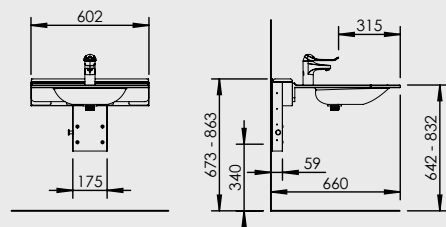

Art.nr	Benämning
406-15-05	BASICLINE 406-15-05 - Inkl. ettgreppsblandare med 150 mm spak

(mm)

Funktioner och fördelar

- Tvättställskonsol för valfritt tvättställ med bultmontage CC 280 mm eller CC 350 mm