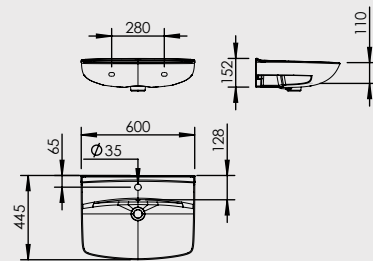

Art.nr	Benämning
425-001	Granberg tvättställ 425-001, med bräddavlopp och silpluggventil

Funktioner och fördelar

- Benutrymme under tvättställ, 490 mm
- Rullstolsanpassat tvättställ med grund bassäng och insvängd framkant

Specifikationer

Storlek	600x490 mm
Benutrymme	490 mm
Utförande	Porslinstvättställ, inkl. bräddavlopp och bottenventil med propp
Max belastning tvättställ	100 kg
Montering	Bultmontage, CC 280 mm

(mm)