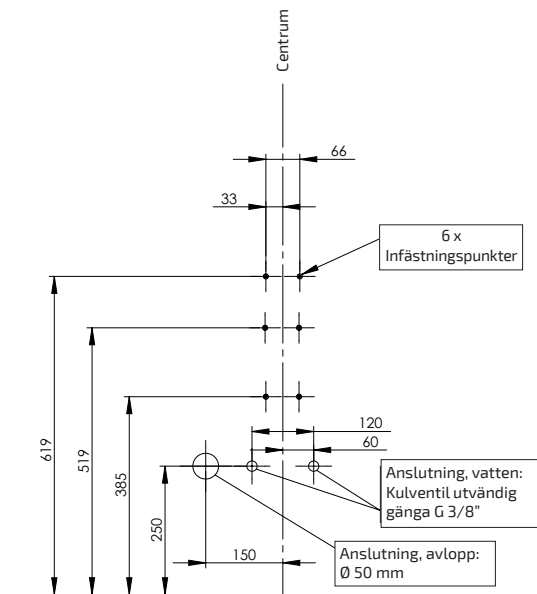

Modell:
Basicline 406