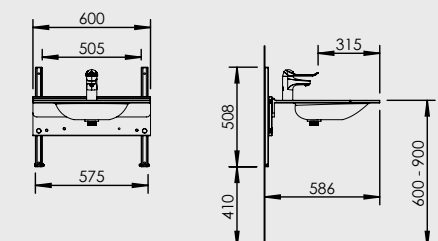

Art.nr

Benämning

403-15-05

BASICLINE 403-15-05
- Inkl. ettgreppsblandare med 150 mm spak

(mm)

403-1

Art.nr	Benämning
403-1	BASICLINE 403-1 - Djup 36 mm

403-2