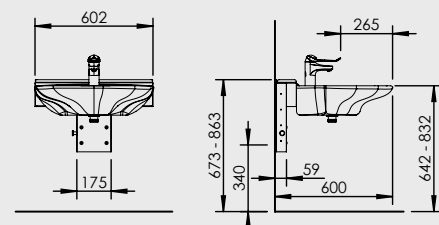

Art.nr

Benämning

406-01-05

BASICLINE 406-01-05
- Inkl. ettgreppsblandare med 150 mm spak

(mm)

Funktioner och fördelar

- Benutrymme under tvättställ, 660 mm
- Avstånd till blandarspak, 324 mm
- Rullstolsanpassat tvättställ med grund bassäng, insvängd framkant och greppvänlig kant