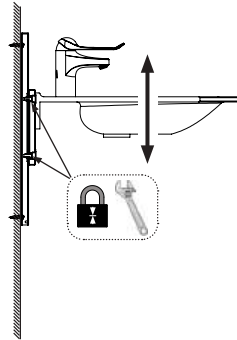

- Bredd 60 cm
- Manuell, steglös justering med hylsnyckel
- Fritt utrymme under enheten för VVS-anslutningar