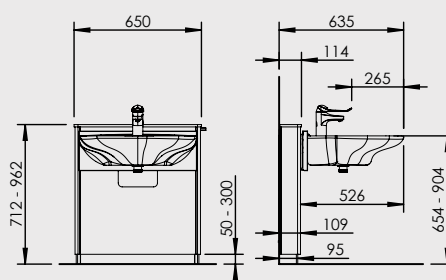

Art.nr

Benämning

415-01-05

BASICLINE 415-01-05
- Inkl. ettgreppsblandare med 150 mm spak

(mm)