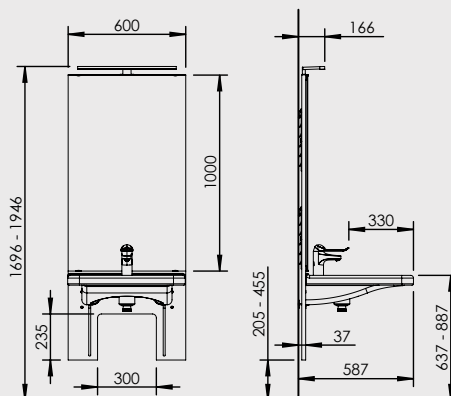

Specifikationer

Lyftmodell	Manuellt ställbar tvättställsmodul med spegel och belysning. Upphängd på väggskena, ställbar i intervall om 50 mm
Benutrymme	587 mm
Blandare	150 mm spak. Avstånd till blandarspak 330 mm
Totaldjup från vägg	587 mm
Tvättställ	Porlinstvättställ 600x550 mm, inkl. bräddavlopp och bottenventil med propp
Max belastning tvättställ	100 kg
Bredd	600 mm
Montering	Väggmonterad
Höjdinställning	250 mm, intervall om 50 mm
Belysning	Aluminium/plast, färg: krom LED-belysning, 7W, 4000K (kopplas till extern strömbrytare) Transformator: 230 V
Säkerhet	Enheten är utrustad med avhakningsskydd för att undvika oavsiktlig avhakning från väggskenorna
Materialspecifikation	Ryggskiva: Plywood belagd med högtryckslaminat Spegel: 1000x600x4 mm av silverbelagt floatglas med slipade kanter inkl. spegelklammer Väggskena och krokupphängning: Aluminium
VVS anslutningar	Flexibla vattenslangar och avloppsslang med vattenlås
	CE

Art.nr	Benämning
401-10-05	BASICLINE 401-10-05 - Inkl. ettgreppsblandare med 150 mm spak

(mm)