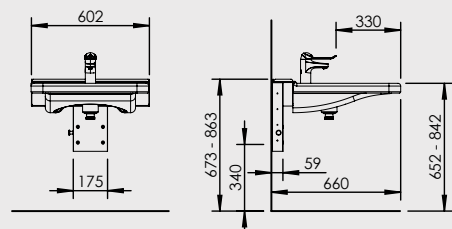

Art.nr

Benämning

406-10-05

BASICLINE 406-10-05
- Inkl. ettgreppsblandare med 150 mm spak

(mm)

Funktioner och fördelar

- Benutrymme under tvättställ, 660 mm
- Avstånd till blandarspak, 315 mm
- Rullstolsanpassat tvättställ med grund bassäng och integrerade stödhandtag