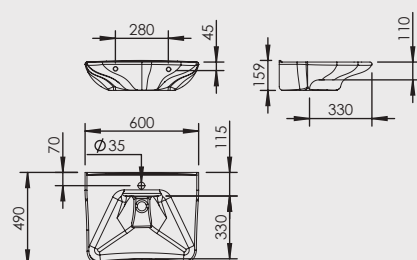

Art.nr	Benämning
425-011	Granberg tvättställ 425-011

Funktioner och fördelar

- Benutrymme under tvättställ, 445 mm
- Kompakt tvättställ för barn eller trånga utrymmen

Specifikationer

Storlek	600x445 mm
Benutrymme	445 mm
Utförande	Porslinstvättställ, inkl. bräddavlopp och bottenventil med propp
Max belastning tvättställ	100 kg
Montering	Bultmontage, CC 280 mm

(mm)

Art.nr	Benämning
425-001	Granberg tvättställ 425-001, med bräddavlopp och silpluggventil

Funktioner och fördelar

- Benutrymme under tvättställ, 490 mm
- Rullstolsanpassat tvättställ med grund bassäng och insvängd framkant

Specifikationer

Storlek	600x490 mm
Benutrymme	490 mm
Utförande	Porslinstvättställ, inkl. bräddavlopp och bottenventil med propp
Max belastning tvättställ	100 kg
Montering	Bultmontage, CC 280 mm

(mm)