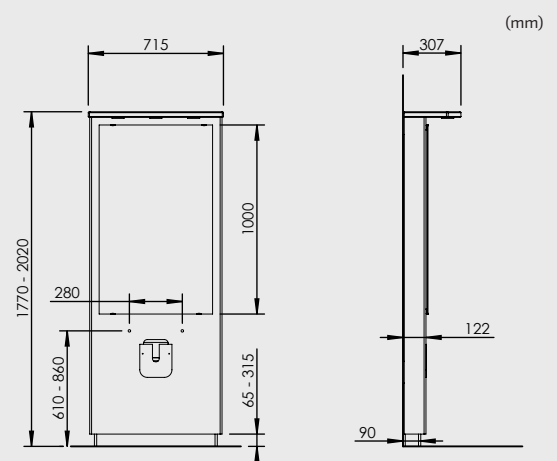

Specifikationer

Lyftmodell	Elektriskt steglöst ställbar tvättställsmodul med spegel och belysning
Manövrering	Sladdansluten handkontroll med upphängningskrok, IP65
Bredd	715 mm
Montering	Väggmonterad
Höjinställning	250 mm
Hastighet	18 mm/sek.
Lyftkraft	100 kg
Elanslutning	Stickpropp till 230 V, max 1,5A
Belysning	Belysningsramp: Massiv oljad ek med 3 st infällda spotlights (kopplas till extern strömbrytare) Spotlights: LED 3W, 3000K Transformator: 230V
Kapslingsklass	IPX4
Säkerhet	Säkerhetsbrytare finns som tillval
Passande tvättställ	Max vikt: 40 kg Max bredd: 670 mm Max djup: 600 mm Infästning: Tvättställ med bultmontage CC 280 mm
Materialspecifikation	Ryggskiva: Plywood belagd med högtrycks laminat Spegel: 1000x600x4 mm av silverbelagt floatglas med slipade kanter inkl. spegelklammer Installationskåpa: Vit plast
VVS anslutningar	Flexibla vattenslangar och avloppsslang med vattenlås
	CE

Art.nr	Benämning
417-0-01	DESIGNLINE 417-0-01, Vit - Exkl. vattenslangar och avloppsslang

417-0-10	DESIGNLINE 417-0-10, Svart - Exkl. vattenslangar och avloppsslang

Tvättställ Sid. 62	Blandare Sid. 65	Slangar Sid. 68
Säkerhetssystem Sid. 69	Manöverdon Sid. 69	01 - Vit laminat (Formica F7949, vit) 10 - Svart laminat (Formica 2253, svart)