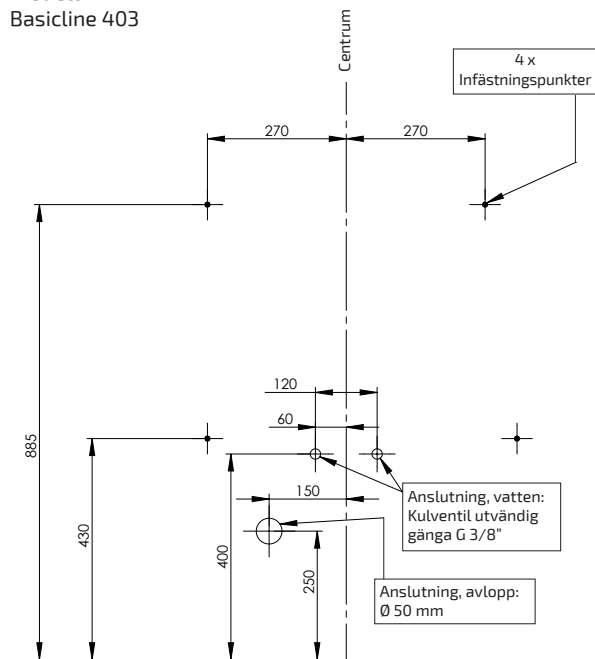

Modell:
Basicline 403