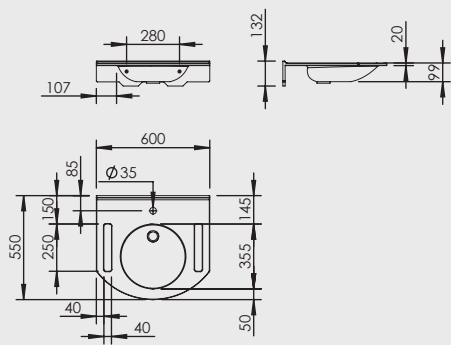

Storlek	600x550 mm
Benutrymme	550 mm
Utförande	Tvättställ av solid surface material med integrerade grepphandtag exkl. bräddavlopp
Max belastning tvättställ	150 kg
Montering	Bultmontage, CC 280 mm

(mm)