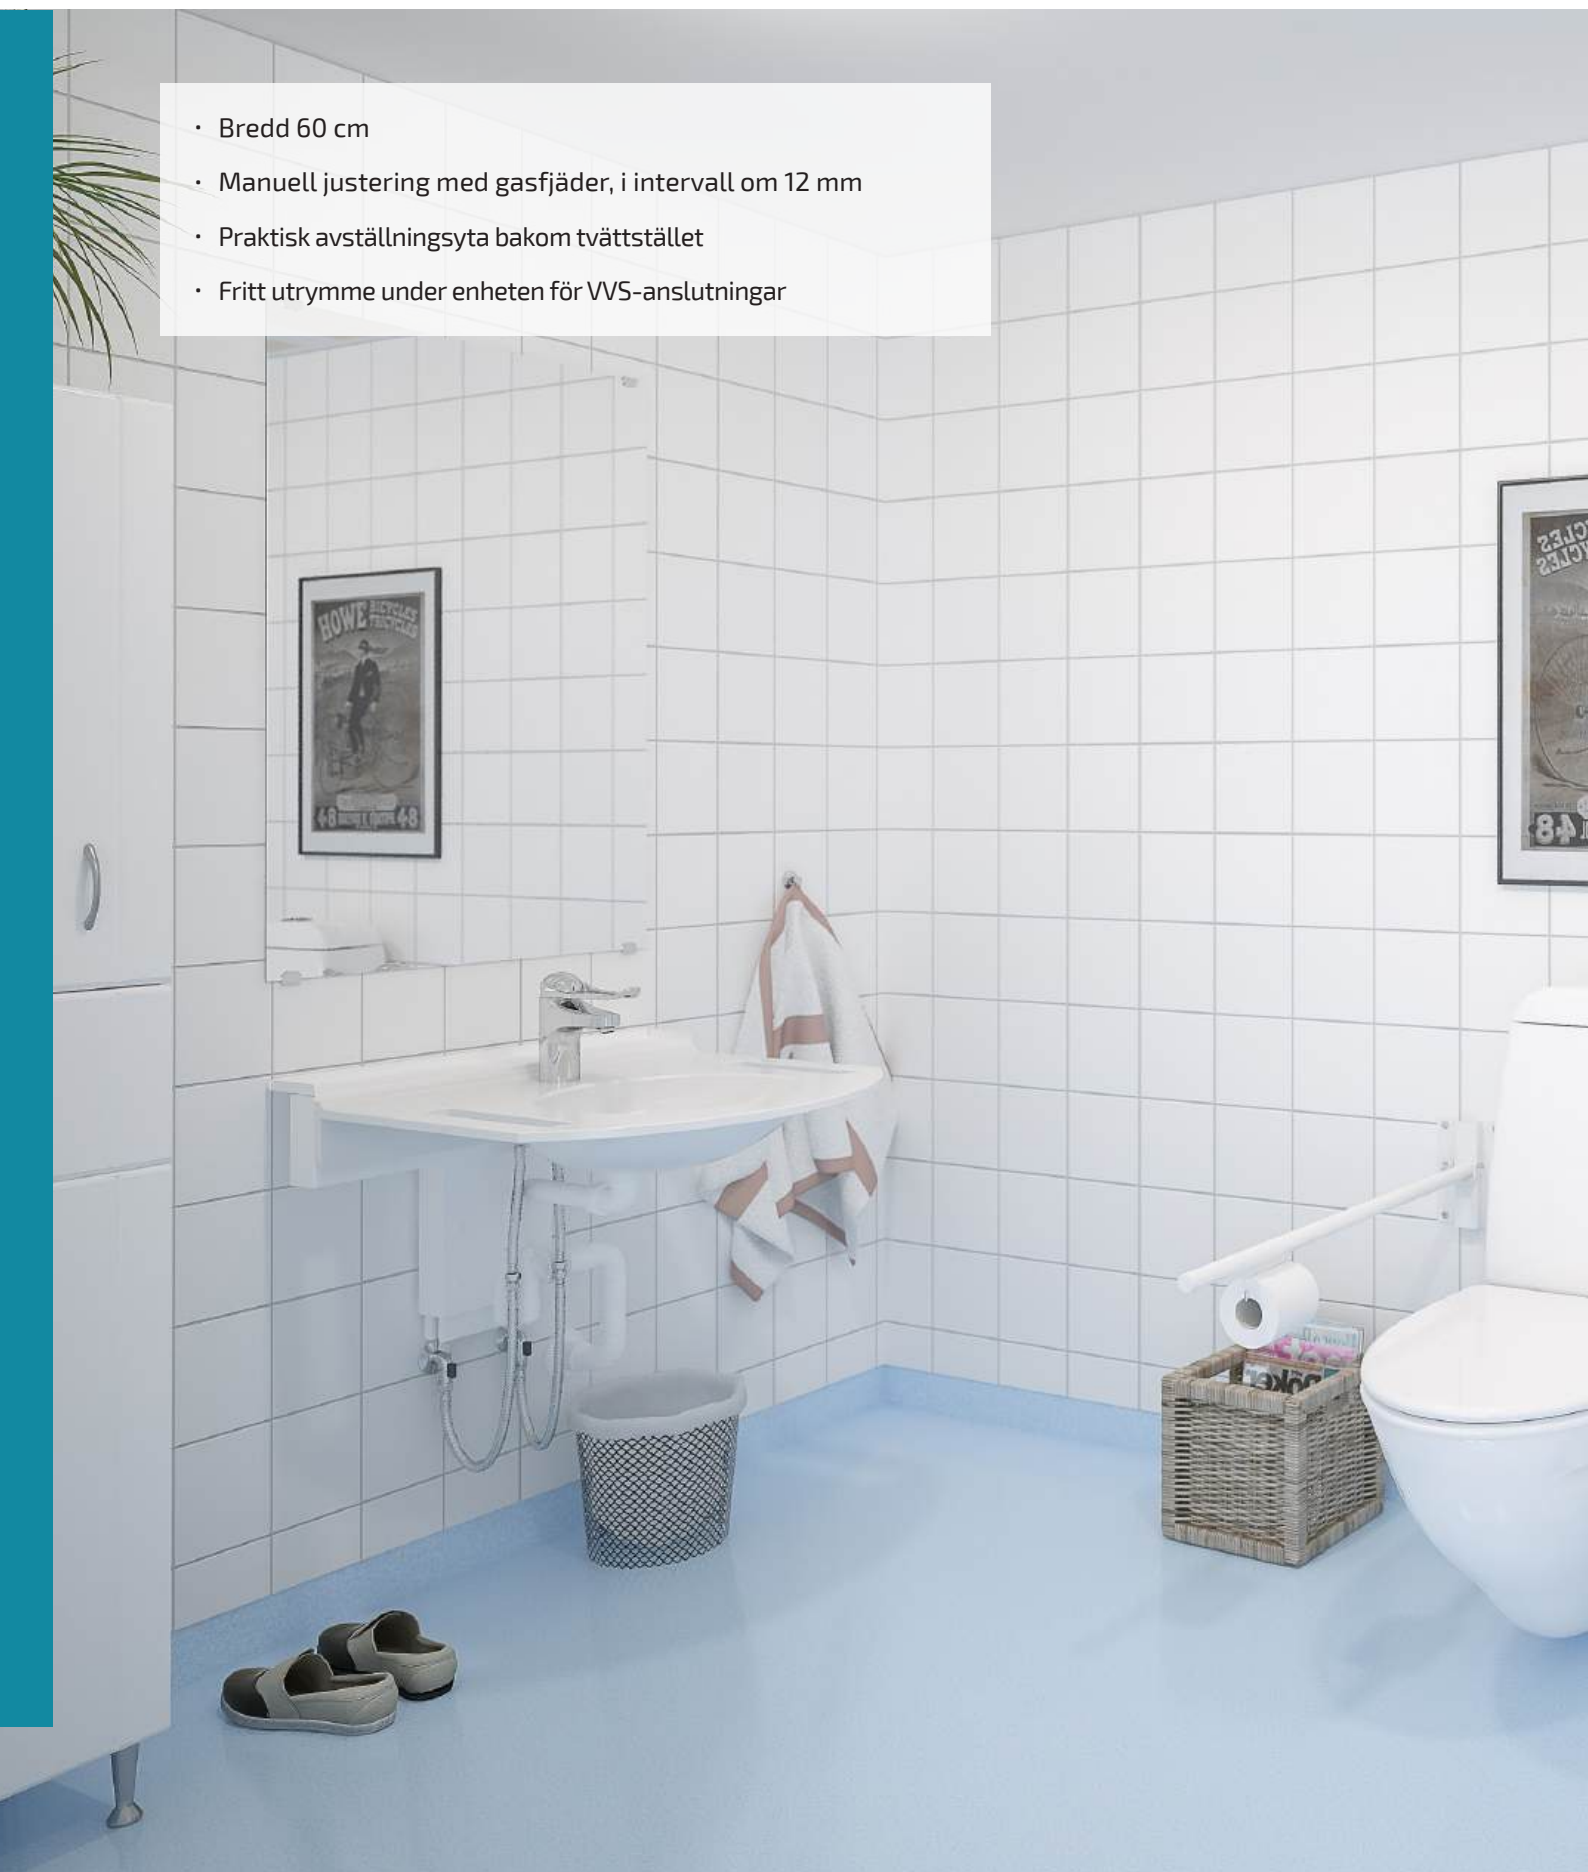

Basicline 406

Gasfjäderdrivet, manuellt höj- och sänkbart tvättställ

- Bredd 60 cm
- Manuell justering med gasfjäder, i intervall om 12 mm
- Praktisk avställningsyta bakom tvättstället
- Fritt utrymme under enheten för VVS-anslutningar