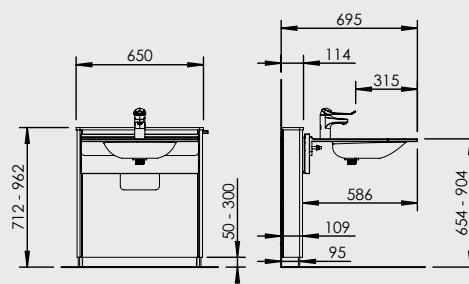

Art.nr

Benämning

415-15-05

BASICLINE 415-15-05
- Inkl. ettgreppsblandare med 150 mm spak

(mm)