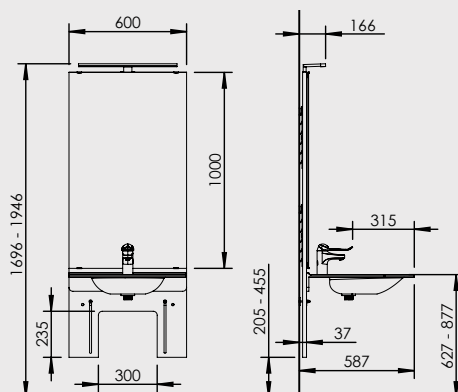

Specifikationer

Lyftmodell	Manuellt ställbar tvättställsmodul med spegel och belysning. Upphängd på väggskena, ställbar i intervall om 50 mm
Benutrymme	587 mm
Blandare	150 mm spak. Avstånd till blandarspak 315 mm
Totaldjup från vägg	587 mm
Tvättställ	Tvättställ av solid surface material med integrerade grepphandtag 600x550 mm, exkl. bräddavlopp
Max belastning tvättställ	100 kg
Bredd	600 mm
Montering	Väggmonterad
Höjdinställning	250 mm, intervall om 50 mm
Belysning	Aluminium/plast, färg: krom LED-belysning, 7W, 4000K (kopplas till extern strömbrytare) Transformator: 230 V
Säkerhet	Enheten är utrustad med avhakningsskydd för att undvika oavsiktlig avhakning från väggskenorna
Materialspecifikation	Ryggskiva: Plywood belagd med högtryckslaminat Spegel: 1000x600x4 mm av silverbelagt floatglas med slipade kanter inkl. spegelklammer Väggskena och krokupphängning: Aluminium
VVS anslutningar	Flexibla vattenslangar och avloppssläng med vattenlås
	CE

Art.nr	Benämning
401-15-05	BASICLINE 401-15-05 - Inkl. ettgreppsblandare med 150 mm spak

(mm)