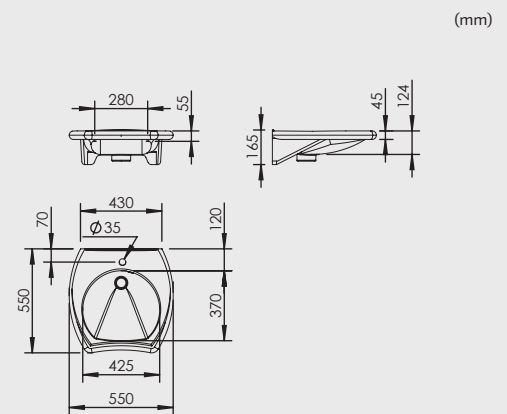

Specifikationer

Storlek	550x550 mm
Benutrymme	550 mm
Utförande	Porlinstvättställ, inkl. bräddavlopp och bottenventil med propp
Max belastning tvättställ	100 kg
Montering	Bultmontage, CC 280 mm

Art.nr	Benämning
425-010	Granberg tvättställ 425-010