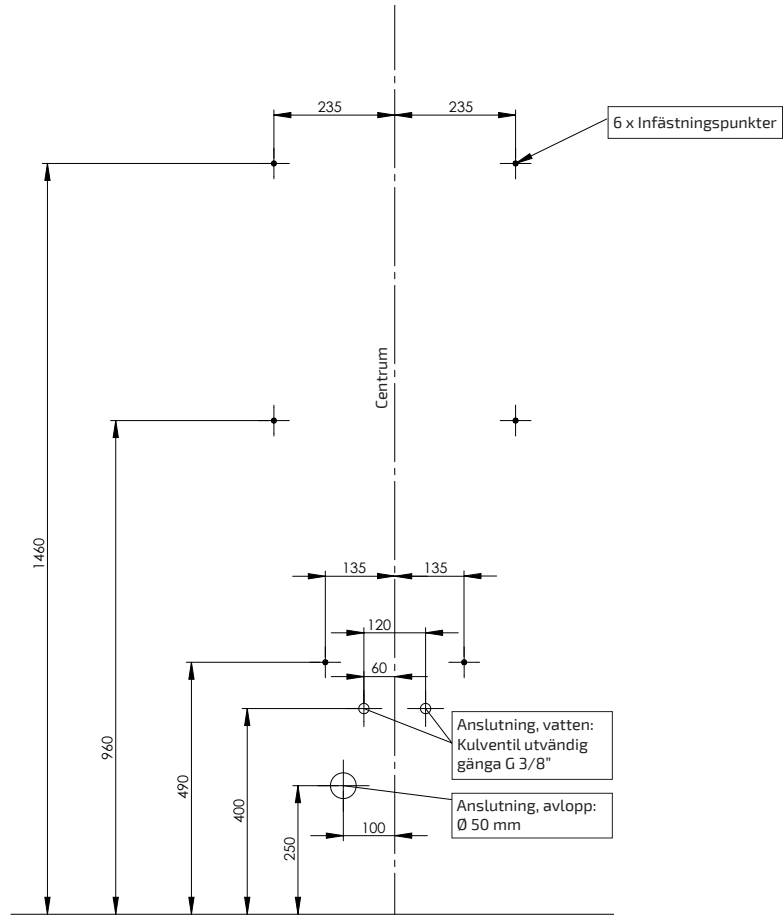

Infästningar och VVS-anslutningar elektriskt höj- och sänkbara modeller

Modell:

Basicline 433
Designline 417

Modell:

Basicline 415

Infästningar och VVS-anslutningar manuellt höj- och sänkbara modeller

Modell:
Basicline 401