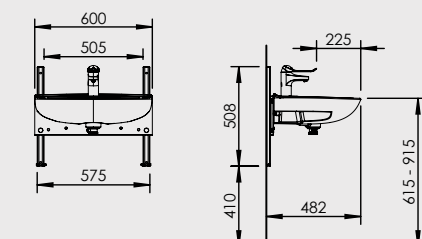

Funktioner och fördelar

- Benutrymme under tvättställ, 482 mm
- Avstånd till blandarspak, 225 mm
- Kompakt tvättställ för barn eller trånga utrymmen

Standardutrustning

- Tvättställ (425-011)
- Blandare (425-105)
- Flexibel avloppsslang med vattenlås
- Flexibla vattenslangar

Specifikationer

Lyftmodell	Manuellt steglöst ställbar tvättställsenhet. Justering med hylsnyckel
Benutrymme	482 mm
Blandare	150 mm spak. Avstånd till blandarspak 225 mm
Totaldjup från vägg	482 mm
Tvättställ	Porlinstvättställ 600x445 mm, inkl. bräddavlopp och bottenventil med propp
Max belastning tvättställ	100 kg
Bredd	600 mm
Montering	Väggmonterad
Höjdinställning	300 mm
Materialspecifikation	Pulverlackerad aluzink-belagd plåt, vit RAL 9010
VVS anslutningar	Flexibla vattenslangar och avloppsslang med vattenlås
	CE

Art.nr	Benämning
403-11-05	BASICLINE 403-11-05 - Inkl. ettgreppsblandare med 150 mm spak

(mm)