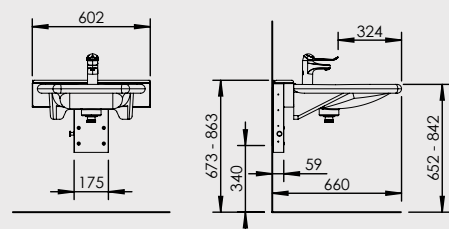

Art.nr

Benämning

406-03-05

BASICLINE 406-03-05
- Inkl. ettgreppsblandare med 150 mm spak

(mm)

Funktioner och fördelar

- Benutrymme under tvättställ, 660 mm
- Avstånd till blandarspak, 330 mm
- Rullstolsanpassat tvättställ med grund bassäng, bra avställningsytor och greppvänlig kant