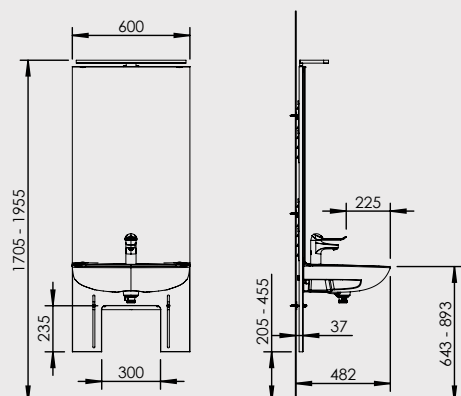

Specifikationer

Lyftmodell	Manuellt ställbar tvättställsmodul med spegel och belysning. Upphängd på väggskena, ställbar i intervall om 50 mm
Benutrymme	482 mm
Blandare	150 mm spak. Avstånd till blandarspak 225 mm
Totaldjup från vägg	482 mm
Tvättställ	Porlinstvättställ 600x445 mm, inkl. bräddavlopp och bottenventil med propp
Max belastning tvättställ	100 kg
Bredd	600 mm
Montering	Väggmonterad
Höjdställning	250 mm, intervall om 50 mm
Belysning	Aluminium/plast, färg: krom LED-belysning, 7W, 4000K (kopplas till extern strömbrytare) Transformator: 230 V
Säkerhet	Enheten är utrustad med avhåkningskydd för att undvika oavsiktlig avhakning från väggskenorna
Materialspecifikation	Ryggskiva: Plywood belagd med högtryckslaminat Spegel: 1000x600x4 mm av silverbelagt floatglas med släpade kanter inkl. spegelklammer Väggskena och krokupphängning: Aluminium
VVS anslutningar	Flexibla vattenslangar och avloppsslang med vattenlås
	CE

Art.nr	Benämning
401-11-05	BASICLINE 401-11-05 - Inkl. ettgreppsblandare med 150 mm spak

(mm)