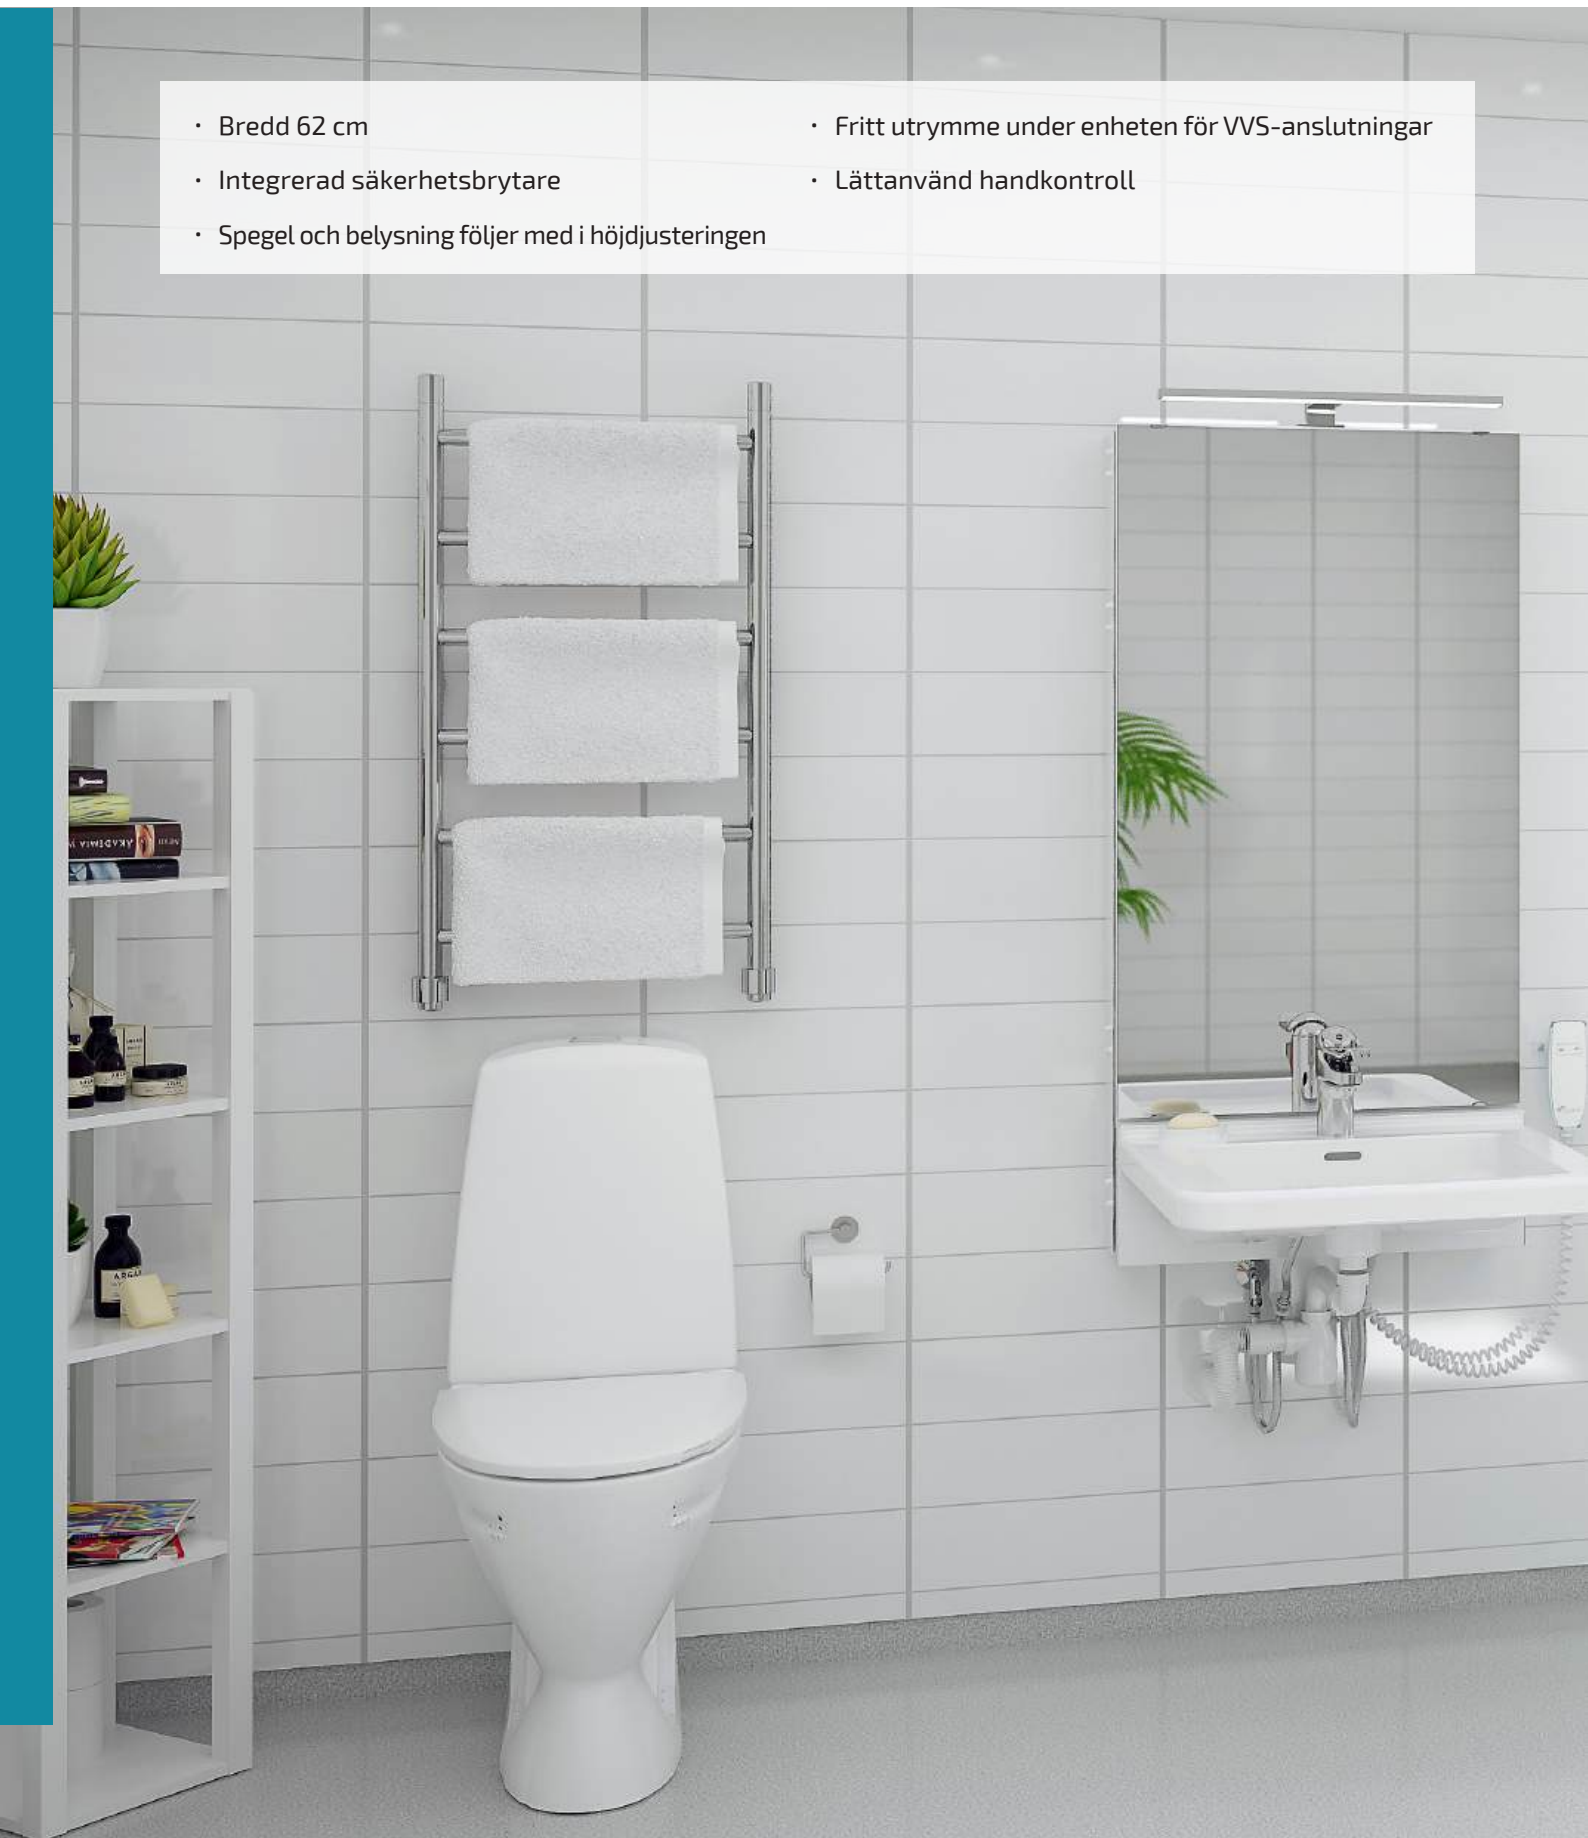

Basicline 433

Elektriskt höj- och sänkbar tvättställsmodul med spegel och belysning

- Bredd 62 cm
- Integrerad säkerhetsbrytare
- Spegel och belysning följer med i höjdjusteringen
- Fritt utrymme under enheten för VVS-anslutningar
- Lättanvänd handkontroll