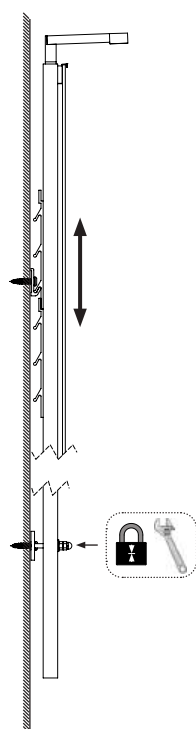

Manuellt höj- och sänkbara tvättställ

Basicline 401

- Bredd 60 cm
- Manuell justering, i intervall om 5 cm
- Spegel och belysning följer med i höjdjusteringen
- Fritt utrymme under enheten för VVS-anslutningar