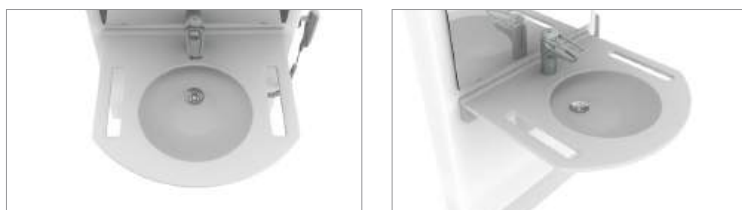

- Säkerhetsbrytare

Specifikationer

Lyftmodell	Elektriskt steglöst ställbar tvättställsmodul med spegel och belysning
Benutrymme	550 mm
Blandare	150 mm spak. Avstånd till blandarspak 330 mm
Totaldjup från vägg	672 mm
Tvättställ	Porlinstvättställ 600x550 mm, inkl. bräddavlopp och bottenventil med propp
Max belastning tvättställ	50 kg
Manövrering	Sladdansluten handkontroll med upphängningskrok, IP65
Bredd	715 mm
Montering	Väggmonterad
Höjdinställning	250 mm
Hastighet	18 mm/sek.
Lyftkraft	100 kg
Elanslutning	Stickpropp till 230 V, max 1,5A
Belysning	Belysningsramp: Massiv oljad ek med 3 st infällda spotlights (kopplas till extern strömbrytare) Spotlights: LED 3W, 3000K Transformator: 230V
Kapslingsklass	IPX4
Säkerhet	Säkerhetsbrytare finns som tillval
Materialspecifikation	Ryggskiva: Plywood belagd med högtryckslaminat Spegel: 1000x600x4 mm av silverbelagt floatglas med slipade kanter inkl. spegelklammer Installationskåpa: Vit plast
VVS anslutningar	Flexibla vattenslangar och avloppslang med vattenlås
	CE