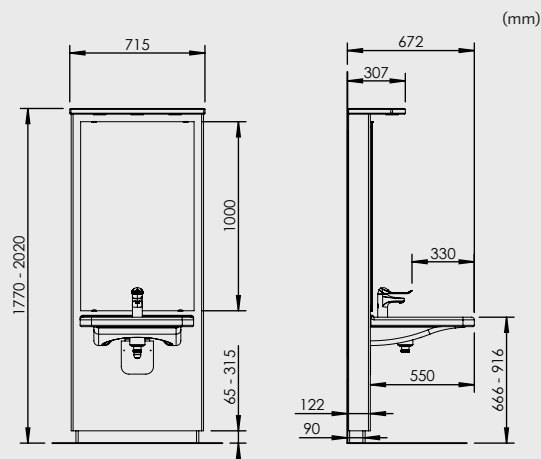

- Säkerhetsbrytare

Specifikationer

Lyftmodell	Elektriskt steglöst ställbar tvättställsmodul med spegel och belysning
Benutrymme	550 mm
Blandare	150 mm spak. Avstånd till blandarspak 330 mm
Totaldjup från vägg	672 mm
Tvättställ	Porlinstvättställ 600x550 mm, inkl. bräddavlopp och bottenventil med propp
Max belastning tvättställ	50 kg
Manövrering	Sladdansluten handkontroll med upphängningskrok, IP65
Bredd	715 mm
Montering	Väggmonterad
Höjdinställning	250 mm
Hastighet	18 mm/sek.
Lyftkraft	100 kg
Elanslutning	Stickpropp till 230 V, max 1,5A
Belysning	Belysningsramp: Massiv oljad ek med 3 st infällda spotlights (kopplas till extern strömbrytare) Spotlights: LED 3W, 3000K Transformator: 230V
Kapslingsklass	IPX4
Säkerhet	Säkerhetsbrytare finns som tillval
Materialspecifikation	Ryggskiva: Plywood belagd med högtryckslaminat Spegel: 1000x600x4 mm av silverbelagt floatglas med slipade kanter inkl. spegelklammer Installationskåpa: Vit plast
VVS anslutningar	Flexibla vattenslangar och avloppslang med vattenlås
	CE