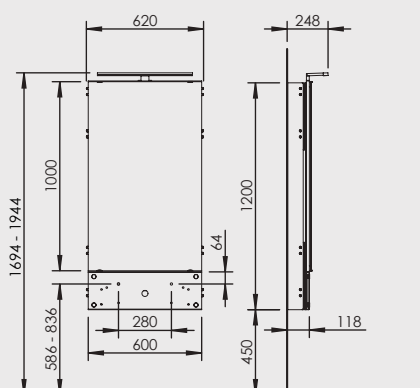

Specifikationer

Lyftmodell	Elektriskt steglöst ställbar tvättställsmodul med spegel och belysning
Manövrering	Sladdansluten handkontroll med upphängningskrok, IP65
Bredd	620 mm
Montering	Väggmonterad
Höjdinställning	250 mm
Hastighet	18 mm/sek.
Lyftkraft	100 kg
Elanslutning	Stickpropp till 230 V, max 1,5A
Belysning	Aluminium/plast, färg: krom LED-belysning, 7W, 4000K, ej dimbar (kopplas till extern strömbrytare) Transformator: 230 V
Kapslingsklass	IPX4
Säkerhet	Säkerhetsbrytare finns som tillval
Passande tvättställ	Max vikt: 40 kg Max bredd: 600 mm Max djup: 600 mm Infästning: Tvättställ med bultmontage CC 280 mm
Materialspecifikation	Ryggskiva: Vit melaminbelagd spånskiva W899 med 2 mm ABS list runt om Montageplåt tvättställ: Pulverlackerad aluzink-belagd plåt, vit RAL 9010 Spegel: 1000x600x4 mm av silverbelagt floatglas med slipade kanter inkl. spegelklammer Övriga plåt detaljer: Pulverlackerat stålplåt
VVS anslutningar	Flexibla avloppsslang med vattenlås
	CE

Art.nr	Benämning
433-0	BASICLINE 433-0 - Exkl. säkerhetsbrytare, vattenslangar och avloppsslang

(mm)