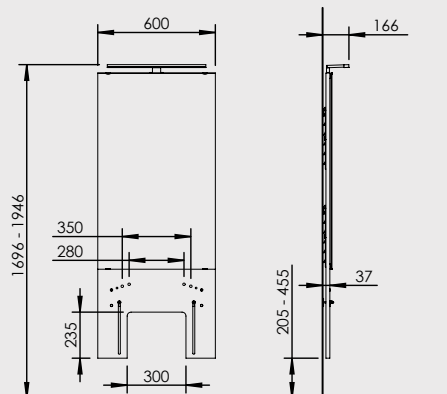

Specifikationer

Lyftmodell	Manuellt ställbar tvättställsmodul med spegel och belysning. Upphängd på väggskena, ställbar i intervall om 50 mm
Bredd	600 mm
Montering	Väggmonterad
Höjdställning	250 mm, intervall om 50 mm
Belysning	Aluminium/plast, färg: krom LED-belysning, 7W, 4000K (kopplas till extern strömbrytare) Transformator: 230 V
Säkerhet	Enheten är utrustad med avhakningsskydd för att undvika oavsiktlig avhakning från väggskenorna
Passande tvättställ	Max vikt: 40 kg Max bredd: 600 mm Max djup: 600 mm Infästning: Tvättställ med bultmontage CC 280 mm eller CC 350 mm
Materialspecifikation	Ryggskiva: Plywood belagd med högtrycks laminat Spegel: 1000x600x4 mm av silverbelagt floatglas med slipade kanter inkl. spegelklammer Väggskena och krokupphängning: Aluminium
VVS anslutningar	Flexibla vattenslangar och avloppsslang med vattenlås
	CE

Art.nr	Benämning
401-1	BASICLINE 401-1 - Exkl. vattenslangar och avloppsslang

(mm)