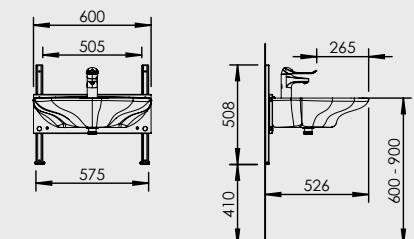

Art.nr

Benämning

403-01-05

BASICLINE 403-01-05
- Inkl. ettgreppsblandare med 150 mm spak

(mm)

Funktioner och fördelar

- Benutrymme under tvättställ, 586 mm
- Avstånd till blandarspak, 324 mm
- Rullstolsanpassat tvättställ med grund bassäng, insvängd framkant och greppvänlig kant