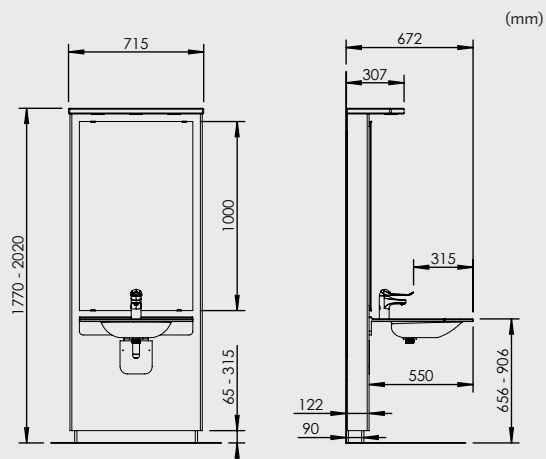

Specifikationer

Lyftmodell	Elektriskt steglöst ställbar tvättställsmodul med spegel och belysning
Benutrymme	550 mm
Blandare	150 mm spak. Avstånd till blandarspak 315 mm
Totaldjup från vägg	672 mm
Tvättställ	Tvättställ av solid surface material med integrerade grepphandtag 600x550 mm, exkl. bräddavlopp
Max belastning tvättställ	50 kg
Manövrering	Sladdansluten handkontroll med upphängningskrok, IP65
Bredd	715 mm
Montering	Väggmonterad
Höjdinställning	250 mm
Hastighet	18 mm/sek.
Lyftkraft	100 kg
Elanslutning	Stickpropp till 230 V, max 1,5A
Belysning	Belysningsramp: Massiv oljad ek med 3 st infällda spotlights (kopplas till extern strömbrytare) Spotlights: LED 3W, 3000K Transformator: 230V
Kapslingsklass	IPX4
Säkerhet	Säkerhetsbrytare finns som tillval
Materialspecifikation	Ryggskiva: Plywood belagd med högtryckslaminat Spegel: 1000x600x4 mm av silverbelagt floatglas med slipade kanter inkl. spegelklammer Installationskåpa: Vit plast
VVS anslutningar	Flexibla vattenslangar och avloppsslang med vattenlås
	CE

Art.nr	Benämning
417-15-05-01	DESIGNLINE 417-15-0501, Vit - Inkl. ettgreppsblandare med 150 mm spak
417-15-05-10	DESIGNLINE 417-15-0510, Svart - Inkl. ettgreppsblandare med 150 mm spak

01 - Vit laminat (Formica F7949, vit)
10 - Svart laminat (Formica 2253, svart)

Säkerhetssystem Sid. 69