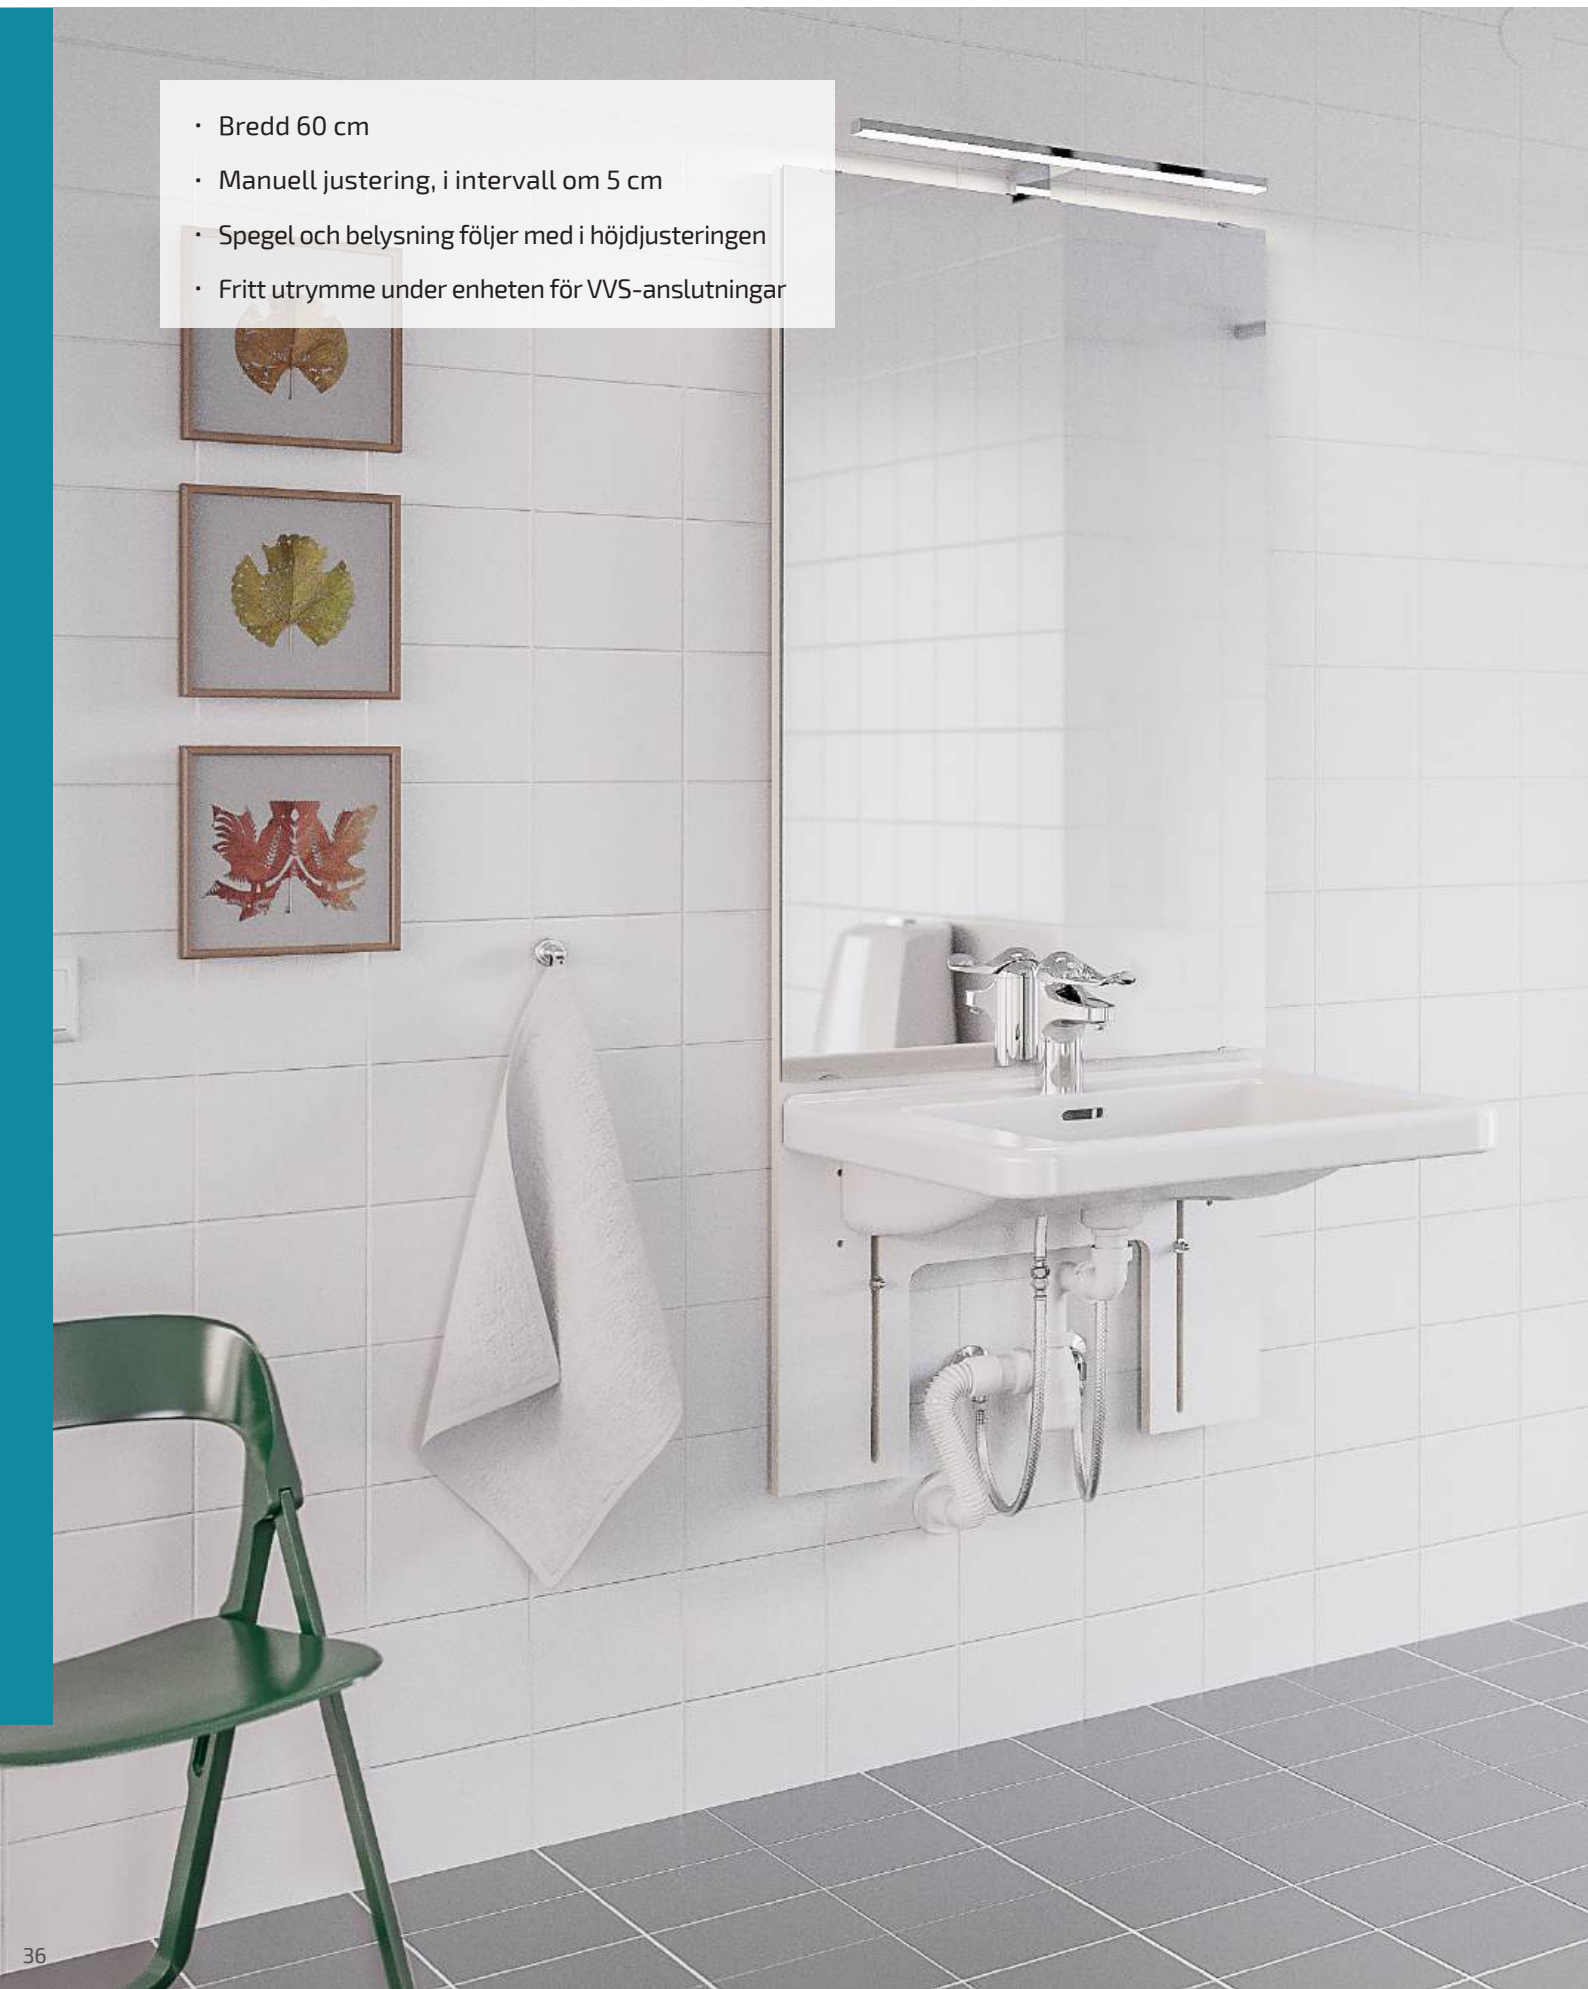

Basicline 401

Manuellt höj- och sänkbar tvättställsmodul med spegel och belysning

- Bredd 60 cm
- Manuell justering, i intervall om 5 cm
- Spegel och belysning följer med i höjjusteringen
- Fritt utrymme under enheten för VVS-anslutningar