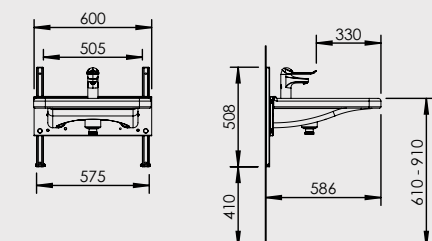

Art.nr

Benämning

403-10-05

BASICLINE 403-10-05
- Inkl. ettgreppsblandare med 150 mm spak

(mm)

Funktioner och fördelar

- Benutrymme under tvättställ, 586 mm
- Avstånd till blandarspak, 315 mm
- Rullstolsanpassat tvättställ med grund bassäng och integrerade stödhandtag