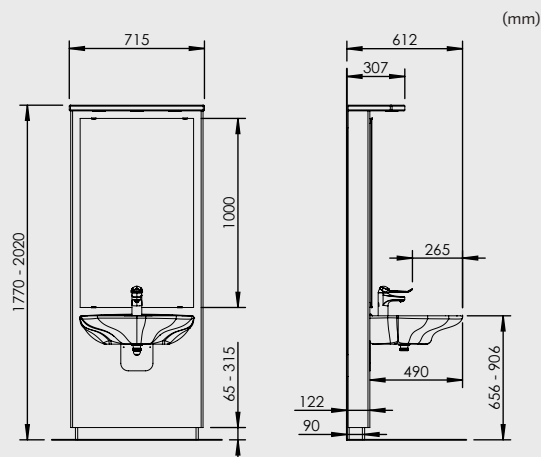

Specifikationer

Lyftmodell	Elektriskt steglöst ställbar tvättställsmodul med spegel och belysning
Benutrymme	490 mm
Blandare	150 mm spak. Avstånd till blandarspak 265 mm
Totaldjup från vägg	612 mm
Tvättställ	Porlinstvättställ 600x490 mm, inkl. bräddavlopp och bottenventil med propp
Max belastning tvättställ	50 kg
Manövrering	Sladdansluten handkontroll med upphängningskrok, IP65
Bredd	715 mm
Montering	Väggmonterad
Höjdinställning	250 mm
Hastighet	18 mm/sek.
Lyftkraft	100 kg
Elanslutning	Stickpropp till 230 V, max 1,5A
Belysning	Belysningsramp: Massiv oljad ek med 3 st infällda spotlights (kopplas till extern strömbrytare) Spotlights: LED 3W, 3000K Transformator: 230V
Kapslingsklass	IPX4
Säkerhet	Säkerhetsbrytare finns som tillval
Materialspecifikation	Ryggskiva: Plywood belagd med högtryckslaminat Spegel: 1000x600x4 mm av silverbelagt floatglas med slipade kanter inkl. spegelklammer Installationskåpa: Vit plast
VVS anslutningar	Flexibla vattenslangar och avloppslang med vattenlås

CE