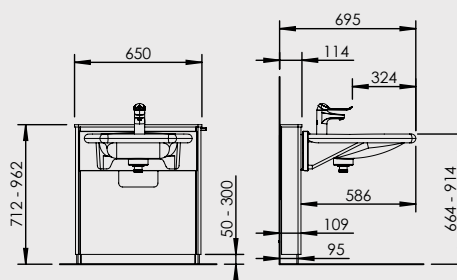

Specifikationer

Lyftmodell	Elektriskt steglöst ställbar tvättställsenhet, låg
Benutrymme	586 mm
Blandare	150 mm spak. Avstånd till blandarspak 324 mm
Totaldjup från vägg	695 mm
Tvättställ	Porlinstvättställ 550x550 mm, inkl. bräddavlopp och bottenventil med propp
Max belastning tvättställ	50 kg
Manövrering	Sladdansluten handkontroll med upphängningskrok, IP65
Bredd	650 mm
Montering	Väggmonterad
Höjdinställning	250 mm
Hastighet	18 mm/sek.
Lyftkraft	100 kg
Elanslutning	Stickpropp till 230 V, max 1,5A
Kapslingsklass	IPX4
Säkerhet	Säkerhetsbrytare stoppar sänkningen av tvättstället om det kommer i kontakt med brukarens ben
Materialspecifikation	Ryggskiva: 4 mm Kompaktlaminat med sidor av anodiserad aluminium Topphylla: 12 mm Kompaktlaminat Säkerhetsbrytare: Pulverlackerad stålplåt Installationskäpa: 4 mm Kompaktlaminat
VVS anslutningar	Flexibla vattenslangar och avloppsslang med vattenlås
	CE

Art.nr

Benämning

415-03-05

BASICLINE 415-03-05
- Inkl. ettgreppsblandare med 150 mm spak

(mm)