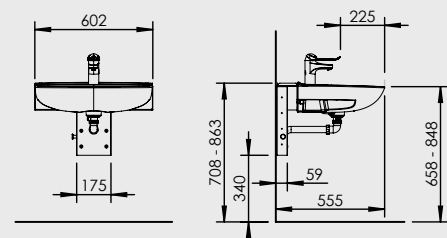

Specifikationer

Lyftmodell	Manuellt ställbar tvättställsenhet. Justering med gasfjäder. Ställbar i intervall om 12 mm
Benutrymme	555 mm
Blandare	150 mm spak. Avstånd till blandarspak 225 mm
Totaldjup från vägg	555 mm
Tvättställ	Porlinstvättställ 600x445 mm, inkl. bräddavlopp och bottenventil med propp
Max belastning tvättställ	50 kg
Bredd	602 mm
Montering	Väggmonterad
Höjdställning	190 mm i intervall om 12 mm
Materialspecifikation	Epoxylackerad aluminium, vit (RAL 9016)
VVS anslutningar	Flexibla vattenslangar och avloppsslang med vattenlås
	CE

Art.nr   **Benämning**

406-11-05   BASICLINE 406-11-05
- Inkl. ettgreppsblandare med 150 mm spak

(mm)