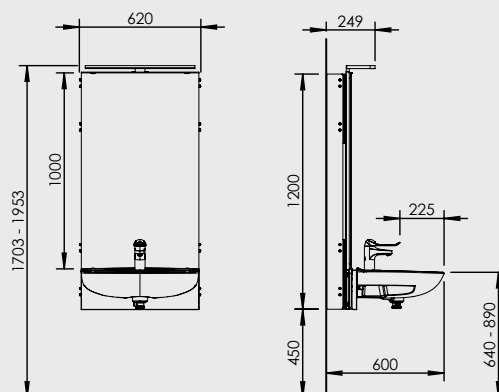

Specifikationer

Lyftmodell	Elektriskt steglöst ställbar tvättställsmodul med spegel och belysning
Benutrymme	600 mm
Blandare	150 mm spak. Avstånd till blandarspak 225 mm
Totaldjup från vägg	600 mm
Tvättställ	Porlinstvättställ 600x445 mm, inkl. bräddavlopp och bottenventil med propp
Max belastning tvättställ	50 kg
Manövrering	Sladdansluten handkontroll med upphängningskrok, IP65
Bredd	620 mm
Montering	Väggmonterad
Höjdinställning	250 mm
Hastighet	18 mm/sek.
Lyftkraft	100 kg
Elanslutning	Stickpropp till 230 V, max 1,5A
Belysning	Aluminium/plast, färg: krom LED-belysning, 7W, 4000K, ej dimbar (kopplas till extern strömbrytare) Transformator: 230 V
Kapslingsklass	IPX4
Säkerhet	Säkerhetsbrytare stoppar sänkningen av tvättstället om det kommer i kontakt med brukarens ben
Materialspecifikation	Ryggskiva: Vit melaminbelagd spånskiva W899 med 2 mm ABS list runt om Montageplåt tvättställ: Pulverlackerad aluzink-belagd plåt, vit RAL 9010 Spegel: 1000x600x4 mm av silverbelagt floatglas med slipade kanter inkl. spegelklammer Säkerhetsbrytare och övriga plåt detaljer: Pulverlackerat stålplåt
VVS anslutningar	Flexibla vattenslangar och avloppsslang med vattenlås
	CE

(mm)