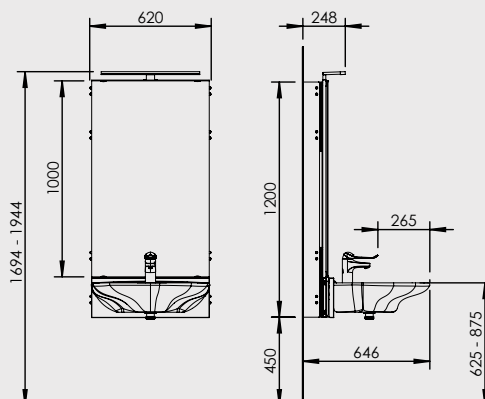

Specifikationer

Lyftmodell	Elektriskt steglöst ställbar tvättställsmodul med spegel och belysning
Benutrymme	646 mm
Blandare	150 mm spak. Avstånd till blandarspak 265 mm
Totaldjup från vägg	646 mm
Tvättställ	Porlinstvättställ 600x490 mm, inkl. bräddavlopp och bottenventil med propp
Max belastning tvättställ	50 kg
Manövrering	Sladdansluten handkontroll med upphängningskrok, IP65
Bredd	620 mm
Montering	Väggmonterad
Höjinställning	250 mm
Hastighet	18 mm/sek.
Lyftkraft	100 kg
Elanslutning	Stickpropp till 230 V, max 1,5A
Belysning	Aluminium/plast, färg: krom LED-belysning, 7W, 4000K, ej dimbar (kopplas till extern strömbrytare) Transformator: 230 V
Kapslingsklass	IPX4
Säkerhet	Säkerhetsbrytare stoppar sänkning av tvättstället om det kommer i kontakt med brukarens ben
Materialspecifikation	Ryggskiva: Vit melaminbelagd spånskiva W899 med 2 mm ABS list runt om Montageplåt tvättställ: Pulverlackerad aluzink-belagd plåt, vit RAL 9010 Spegel: 1000x600x4 mm av silverbelagt floatglas med slipade kanter inkl. spegelklammer Säkerhetsbrytare och övriga plåtdetaljer: Pulverlackerat stålplåt
VVS anslutningar	Flexibla vattenslangar och avloppsslang med vattenlås

CE

(mm)