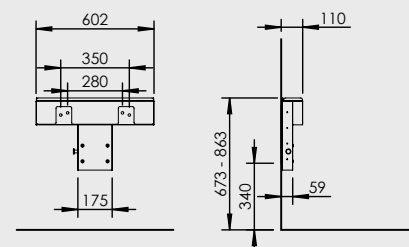

Specifikationer

Lyftmodell	Manuellt ställbar tvättställsenhet. Justering med gasfjäder. Ställbar i intervall om 12 mm
Bredd	602 mm
Montering	Väggmonterad
Höjdinställning	190 mm i intervall om 12 mm
Passande tvättställ	Max vikt: 12-18 kg Max bredd: 600 mm Max djup: 600 mm Infästning: Tvättställ med bultmontage CC 280 mm eller CC 350 mm
Materialspecifikation	Epoxylackerad aluminium, vit (RAL 9016)
VVS anslutningar	Flexibla vattenslangar och avloppsslang med vattenlås
	CE

Art.nr	Benämning
406-1	BASICLINE 406-1 - Exkl. vattenslangar och avloppsslang

(mm)