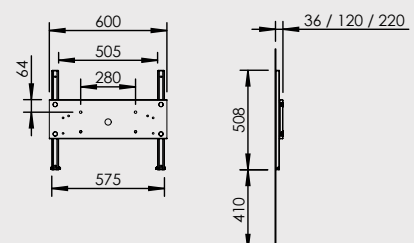

Specifikationer

Lyftmodell	Manuellt steglöst ställbar tvättställsenhet. Justering med hylsnyckel
Bredd	600 mm
Montering	Väggmonterad
Höjinställning	300 mm
Passande tvättställ	Max vikt: 40 kg Max bredd: 600 mm Max djup: 600 mm Infästning: Tvättställ med bultmontage CC 280 mm
Materialspecifikation	Pulverlackerad aluzink-belagd plåt, vit RAL 9010
VVS anslutningar	Flexibla vattenslangar och avloppsslang med vattenlås

(mm)