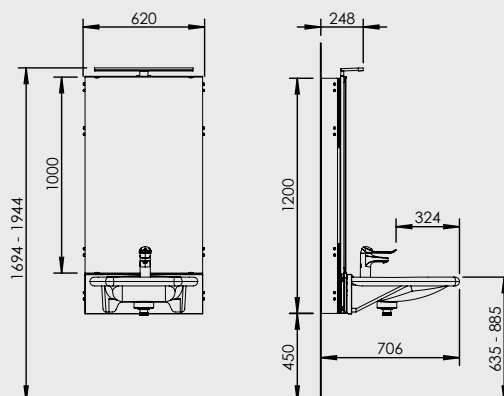

Specifikationer

Lyftmodell	Elektriskt steglöst ställbar tvättställsmodul med spegel och belysning
Benutrymme	706 mm
Blandare	150 mm spak. Avstånd till blandarspak 324 mm
Totaldjup från vägg	706 mm
Tvättställ	Porlinstvättställ 550x550 mm, inkl. bräddavlopp och bottenventil med propp
Max belastning tvättställ	50 kg
Manövrering	Sladdansluten handkontroll med upphängningskrok, IP65
Bredd	620 mm
Montering	Väggmonterad
Höjdinställning	250 mm
Hastighet	18 mm/sek.
Lyftkraft	100 kg
Elanslutning	Stickpropp till 230 V, max 1,5A
Belysning	Aluminium/plast, färg: krom LED-belysning, 7W, 4000K, ej dimbar (kopplas till extern strömbrytare) Transformator: 230 V
Kapslingsklass	IPX4
Säkerhet	Säkerhetsbrytare stoppar sänkning av tvättstället om det kommer i kontakt med brukarens ben
Materialspecifikation	Ryggskiva: Vit melaminbelagd spånskiva W899 med 2 mm ABS list runt om Montageplåt tvättställ: Pulverlackerad aluzink-belagd plåt, vit RAL 9010 Spegel: 1000x600x4 mm av silverbelagt floatglas med slipade kanter inkl. spegelklammer Säkerhetsbrytare och övriga plåt detaljer: Pulverlackerat stålplåt
VVS anslutningar	Flexibla vattenslangar och avloppssläng med vattenlås

(mm)