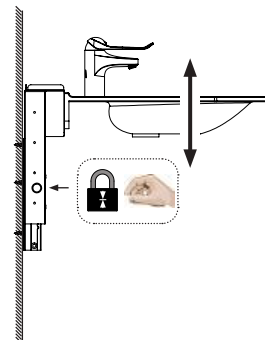

Basicline 403

- Bredd 60 cm
- Manuell, steglös justering med hylsnyckel
- Fritt utrymme under enheten för VVS-anslutningar

Basicline 406

- Bredd 60 cm
- Manuell justering med gasfjäder, i intervall om 12 mm
- Praktisk avställningsyta bakom tvättstället
- Fritt utrymme under enheten för VVS-anslutningar