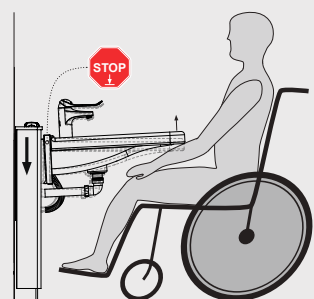

Manöverdon

Sladdansluten handkontroll

Mått: 63 x 170 x 27 mm

425-410

Radiostyrning - Handkontroll

Mått: 38 x 110 x 10 mm

61385