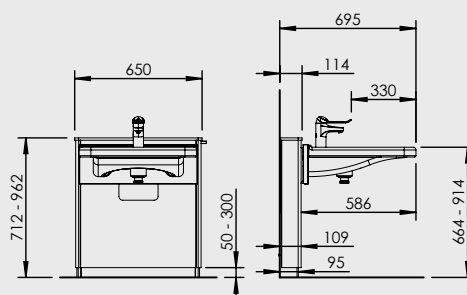

Art.nr

Benämning

415-10-05

BASICLINE 415-10-05
- Inkl. ettgreppsblandare med 150 mm spak

(mm)