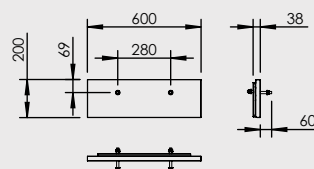

Manöverdon

Sladdansluten handkontroll

Mått: 63 x 170 x 27 mm

425-410

Radiostyrning - Handkontroll

Mått: 38 x 110 x 10 mm

61385