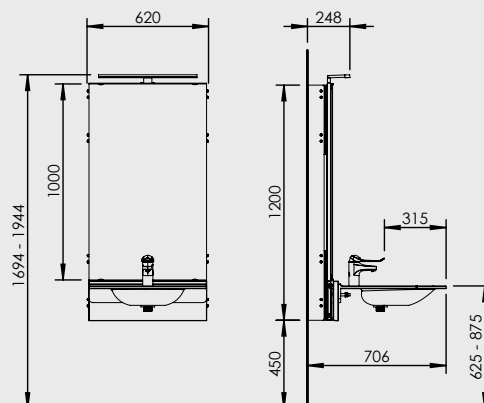

Specifikationer

Lyftmodell	Elektriskt steglöst ställbar tvättställsmodul med spegel och belysning
Benutrymme	706 mm
Blandare	150 mm spak. Avstånd till blandarspak 315 mm
Totaldjup från vägg	706 mm
Tvättställ	Tvättställ av solid surface material med integrerade grepphandtag 600x550 mm, exkl. bräddavlopp
Max belastning tvättställ	50 kg
Manövrering	Sladdansluten handkontroll med upphängningskrok, IP65
Bredd	620 mm
Montering	Väggmonterad
Höjinställning	250 mm
Hastighet	18 mm/sek.
Lyftkraft	100 kg
Elanslutning	Stickpropp till 230 V, max 1,5A
Belysning	Aluminium/plast, färg: krom LED-belysning, 7W, 4000K, ej dimbar (kopplas till extern strömbrytare) Transformator: 230 V
Kapslingsklass	IPX4
Säkerhet	Säkerhetsbrytare stoppar sänkning av tvättstället om det kommer i kontakt med brukarens ben
Materialspecifikation	Ryggskiva: Vit melaminbelagd spånskiva W899 med 2 mm ABS list runt om Montageplåt tvättställ: Pulverlackerad aluzink-belagd plåt, vit RAL 9010 Spegel: 1000x600x4 mm av silverbelagt floatglas med slipade kanter inkl. spegelklammer Säkerhetsbrytare och övriga plåt detaljer: Pulverlackerat stålplåt
VVS anslutningar	Flexibla vattenslangar och avloppsslang med vattenlås
	CE

(mm)