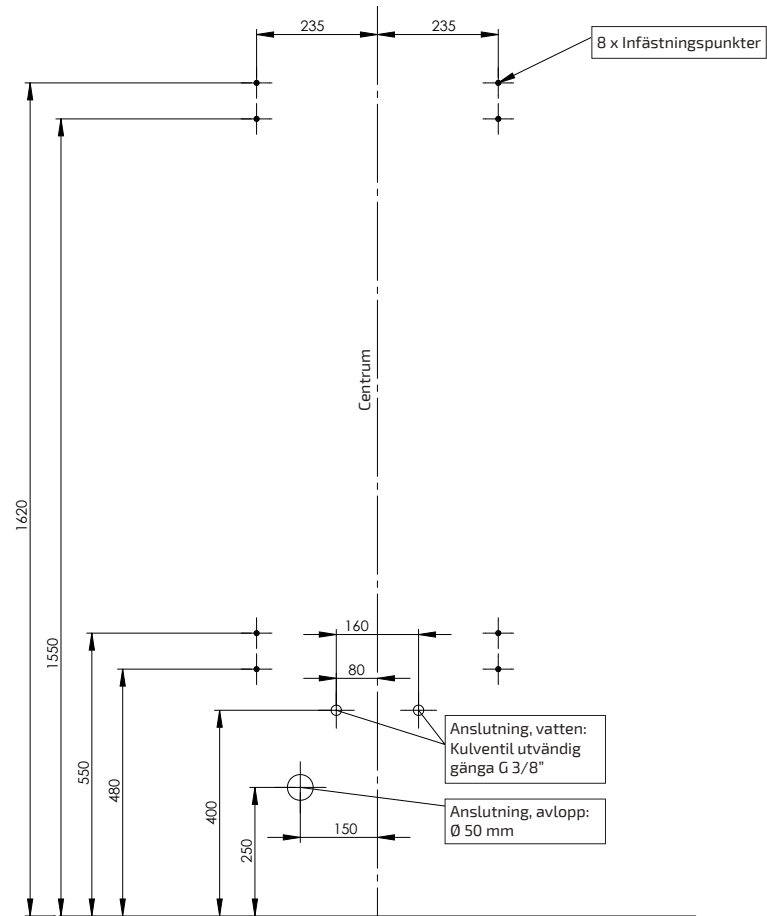

Infästningar och VVS-anslutningar elektriskt höj- och sänkbara modeller

Modell:

Basicline 433
Designline 417