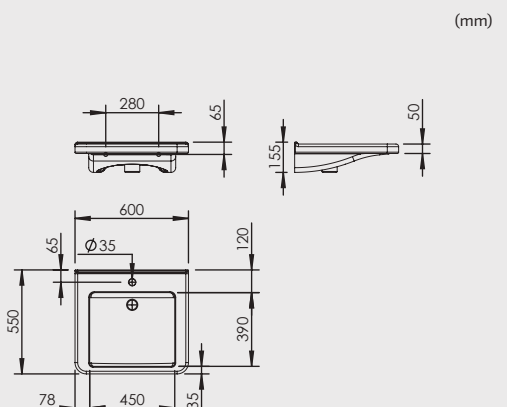

Art.nr	Benämning
425-003	Granberg tvättställ 425-003

Funktioner och fördelar

- Benutrymme under tvättställ, 550 mm
- Rullstolsanpassat tvättställ med grund bassäng, insvängd framkant och greppvänlig kant

Specifikationer

Storlek	550x550 mm
Benutrymme	550 mm
Utförande	Porlinstvättställ, inkl. bräddavlopp och bottenventil med propp
Max belastning tvättställ	100 kg
Montering	Bultmontage, CC 280 mm

Art.nr	Benämning
425-010	Granberg tvättställ 425-010

Funktioner och fördelar

- Benutrymme under tvättställ, 550 mm
- Rullstolsanpassat tvättställ med grund bassäng, bra avställningsytor och greppvänlig kant

Specifikationer

Storlek	600x550 mm
Benutrymme	550 mm
Utförande	Porlinstvättställ, inkl. bräddavlopp och bottenventil med propp
Max belastning tvättställ	100 kg
Montering	Bultmontage, CC 280 mm