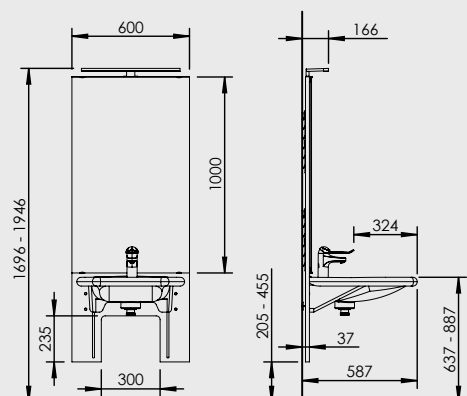

Art.nr	Benämning
401-03-05	BASICLINE 401-03-05 - Inkl. ettgreppsblandare med 150 mm spak

(mm)