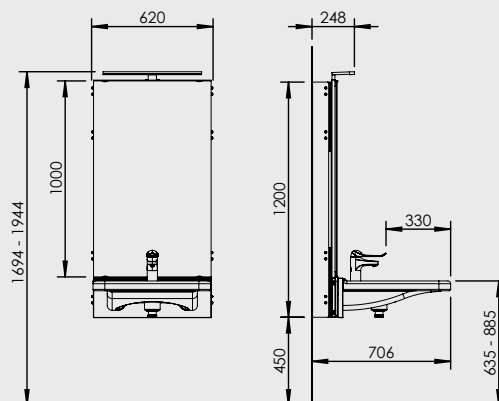

Specifikationer

Lyftmodell	Elektriskt steglöst ställbar tvättställsmodul med spegel och belysning
Benutrymme	706 mm
Blandare	150 mm spak. Avstånd till blandarspak 330 mm
Totaldjup från vägg	706 mm
Tvättställ	Porlinstvättställ 600x550 mm, inkl. bräddavlopp och bottenventil med propp
Max belastning tvättställ	50 kg
Manövrering	Sladdansluten handkontroll med upphängningskrok, IP65
Bredd	620 mm
Montering	Väggmonterad
Höjinställning	250 mm
Hastighet	18 mm/sek.
Lyftkraft	100 kg
Elanslutning	Stickpropp till 230 V, max 1,5A
Belysning	Aluminium/plast, färg: krom LED-belysning, 7W, 4000K, ej dimbar (kopplas till extern strömbrytare) Transformator: 230 V
Kapslingsklass	IPX4
Säkerhet	Säkerhetsbrytare stoppar sänkning av tvättstället om det kommer i kontakt med brukarens ben
Materialspecifikation	Ryggskiva: Vit melaminbelagd spånskiva W899 med 2 mm ABS list runt om Montageplåt tvättställ: Pulverlackerad aluzink-belagd plåt, vit RAL 9010 Spegel: 1000x600x4 mm av silverbelagt floatglas med slipade kanter inkl. spegelklammer Säkerhetsbrytare och övriga plåtdetaljer: Pulverlackerat stålplåt
VVS anslutningar	Flexibla vattenslangar och avloppssläng med vattenlås
	CE

(mm)