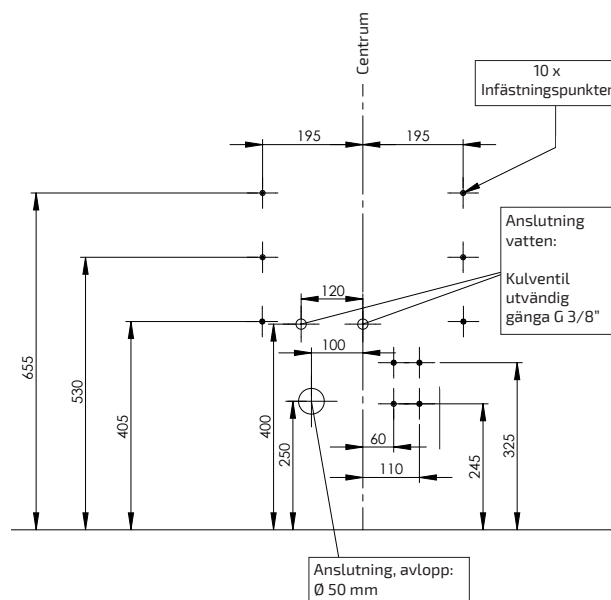

Infästningar och VVS-anslutningar elektriskt höj- och sänkbara modeller

Modell:

Basicline 433
Designline 417

Modell:

Basicline 415

Infästningar och VVS-anslutningar manuellt höj- och sänkbara modeller

Modell:
Basicline 401