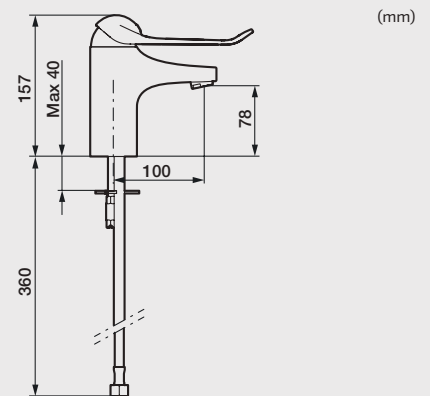

Funktioner och fördelar

- Lättåtkomlig spak, längd 150 mm

Specifikationer

Spak	150 mm
Piputsprång	100 mm
Anslutningsrör	Soft PEX-rör, längd 360 mm
Hålltagning	Ø 33,5-37 mm
Övrigt	Kallstartsfunktion Mjukstängande med keramisk avstängning Inbyggd, lätt omställbar flödesbegränsning och temperaturspär

Art.nr	Benämning
425-105	Tvättställsblandare Granberg 425-105 - 150 mm spak

Specifikationer

Längd	500 mm
Anslutning	R10 3/8"

Art.nr	Benämning
425-311	Vattenslangar, 2-pack

Specifikationer

Längd	315 - 815 mm (återfjädrande)
Anslutning	Slätände 40 mm. Gumminippel 50-40 mm medföljer

Art.nr	Benämning
425-331	Flexibel avloppsslang med vattenlås