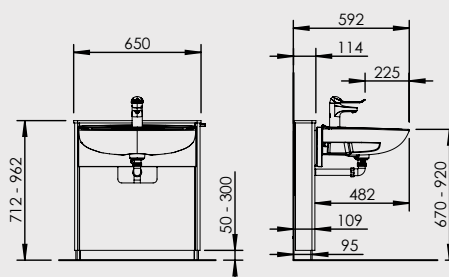

Art.nr

Benämning

415-11-05

BASICLINE 415-11-05
- Inkl. ettgreppsblandare med 150 mm spak

(mm)