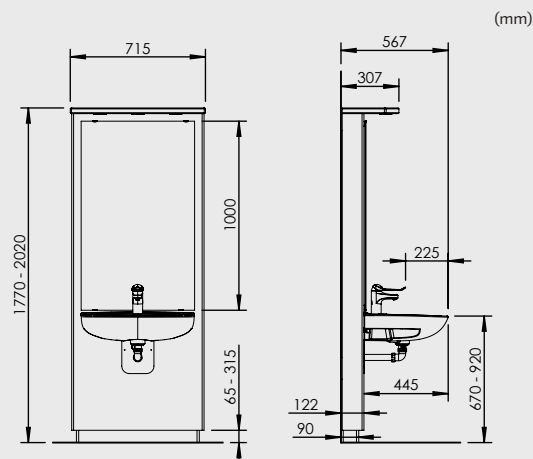

Rekommenderade tillval

- Säkerhetsbrytare

Specifikationer

Lyftmodell	Elektriskt steglöst ställbar tvättställsmodul med spegel och belysning
Benutrymme	445 mm
Blandare	150 mm spak. Avstånd till blandarspak 225 mm
Totaldjup från vägg	567 mm
Tvättställ	Porlinstvättställ 600x445 mm, inkl. bräddavlopp och bottenventil med propp
Max belastning tvättställ	50 kg
Manövrering	Sladdansluten handkontroll med upphängningskrok, IP65
Bredd	715 mm
Montering	Väggmonterad
Höjdinställning	250 mm
Hastighet	18 mm/sek.
Lyftkraft	100 kg
Elanslutning	Stickpropp till 230 V, max 1,5A
Belysning	Belysningsramp: Massiv oljad ek med 3 st infällda spotlights (kopplas till extern strömbrytare) Spotlights: LED 3W, 3000K Transformator: 230V
Kapslingsklass	IPX4
Säkerhet	Säkerhetsbrytare finns som tillval
Materialspecifikation	Ryggskiva: Plywood belagd med högtryckslaminat Spegel: 1000x600x4 mm av silverbelagt floatglas med slipade kanter inkl. spegelklammer Installationskåpa: Vit plast
VVS anslutningar	Flexibla vattenslangar och avloppsslang med vattenlås
	CE