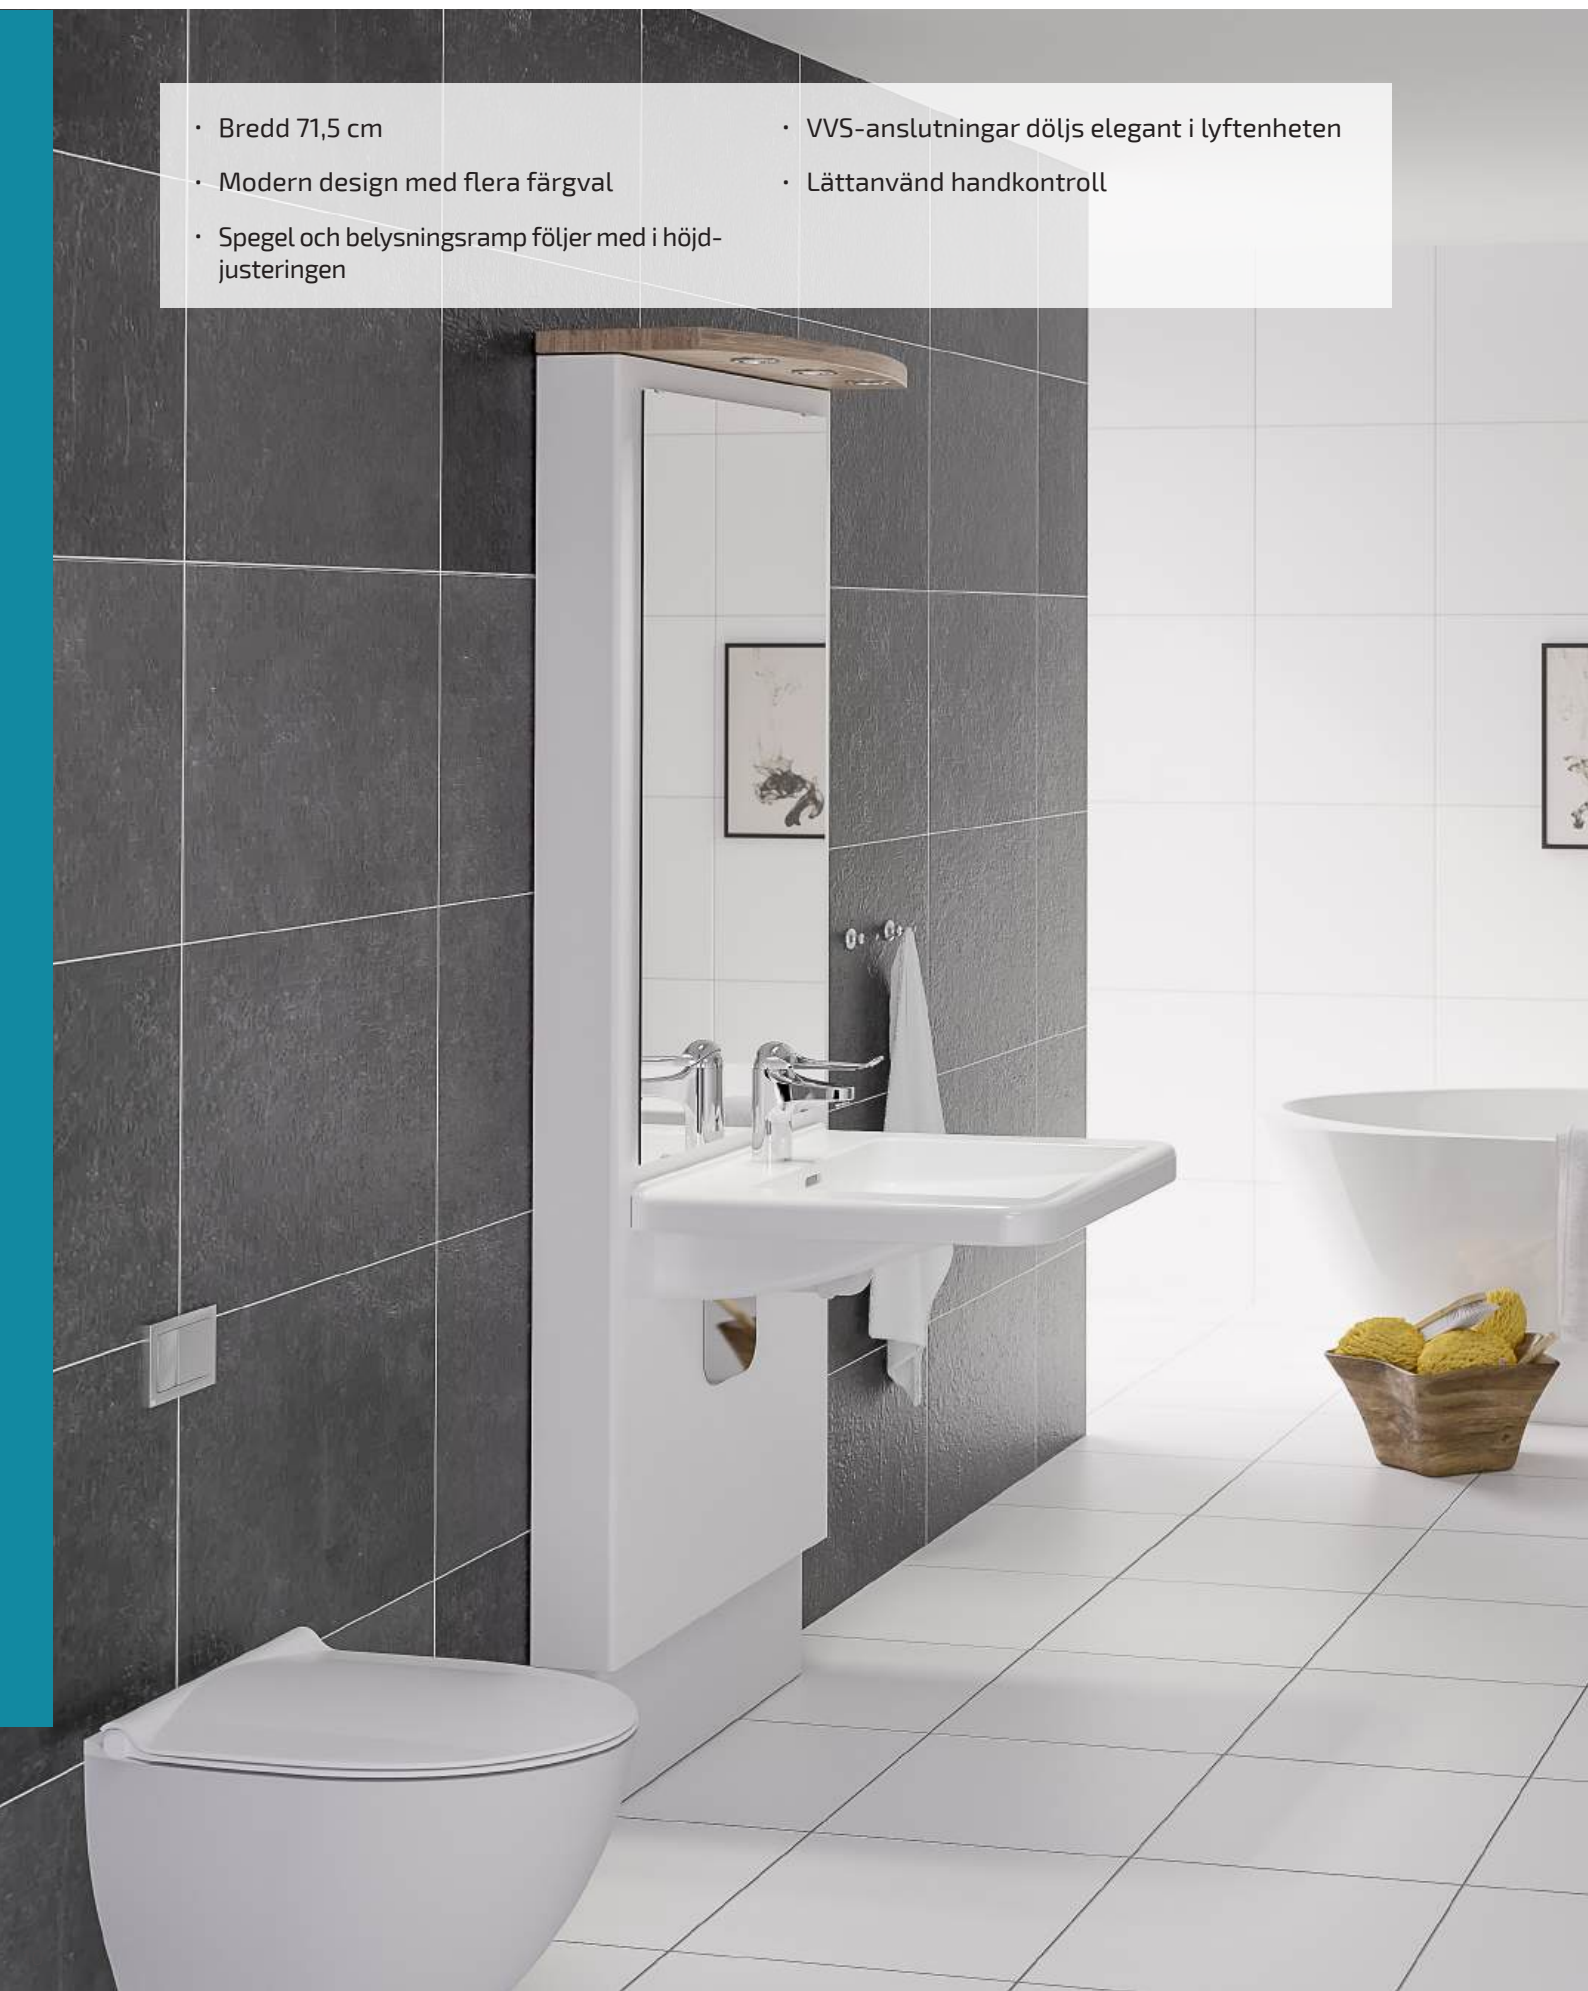

Basicline 433

Basicline 415

Designline 417

Elektriskt höj- och sänkbar tvättställsmodul med spegel och belysning

- Bredd 71,5 cm
- Modern design med flera färgval
- Spegel och belysningsramp följer med i höjdjusteringen
- VVS-anslutningar döljs elegant i lyftenheten
- Lättanvänd handkontroll