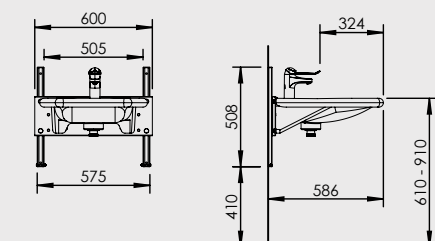

Art.nr

Benämning

403-03-05

BASICLINE 403-03-05
- Inkl. ettgreppsblandare med 150 mm spak

(mm)

Funktioner och fördelar

- Benutrymme under tvättställ, 586 mm
- Avstånd till blandarspak, 330 mm
- Rullstolsanpassat tvättställ med grund bassäng, bra avställningsytor och greppvänlig kant