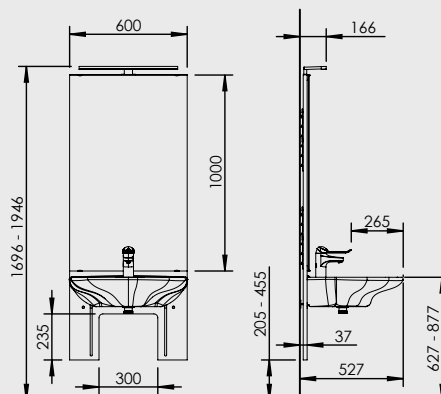

Specifikationer

Lyftmodell	Manuellt ställbar tvättställsmodul med spegel och belysning. Upphängd på väggskena, ställbar i intervall om 50 mm
Benutrymme	527 mm
Blandare	150 mm spak. Avstånd till blandarspak 265 mm
Totaldjup från vägg	527 mm
Tvättställ	Porlinstvättställ 600x490 mm, inkl. bräddavlopp och bottenventil med propp
Max belastning tvättställ	100 kg
Bredd	600 mm
Montering	Väggmonterad
Höjdinställning	250 mm, intervall om 50 mm
Belysning	Aluminium/plast, färg: krom LED-belysning, 7W, 4000K (kopplas till extern strömbrytare) Transformator: 230 V
Säkerhet	Enheten är utrustad med avhakningsskydd för att undvika oavsiktlig avhakning från väggskenorna
Materialspecifikation	Ryggskiva: Plywood belagd med högtrycks laminat Spegel: 1000x600x4 mm av silverbelagt floatglas med slipade kanter inkl. spegelklammer Väggskena och krokupphängning: Aluminium
VVS anslutningar	Flexibla vattenslangar och avloppsslang med vattenlås
	CE

Art.nr Benämning

401-01-05 BASICLINE 401-01-05
- Inkl. ettgreppsblandare med 150 mm spak

(mm)