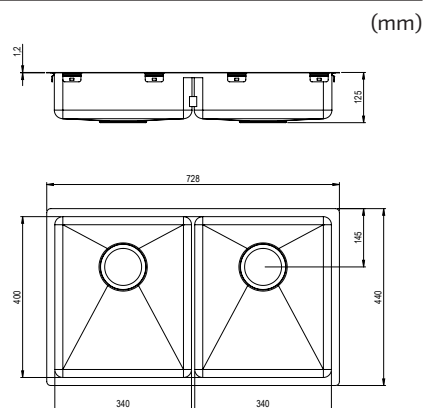

60

**Trendline EST-53KH - Svart
200 / 330 x 400**

Art.nr.	618EST-53KH-02
För skåpstorlek	600 mm
Djup på disklåda	120 mm
Invändig hörnradie	20 mm
Materialtjocklek	1,2 mm
Innermått	200 / 330 x 400 mm
Ytermått	578 x 440 mm

80

**Trendline EST-80K - Svart
340 / 340 x 400**

Art.nr.	618EST-80K-02
För skåpstorlek	800 mm
Djup på disklåda	120 mm
Invändig hörnradie	20 mm
Materialtjocklek	1,2 mm
Innermått	340 / 340 x 400 mm
Ytermått	728 x 440 mm