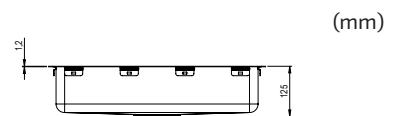

- Alla diskhoar levereras med korgventil, bräddavlopp, vattenlös med stretchslang

40

Trendline EST-330
330 x 400

Art.nr.	618EST-330
För skåpstorlek	400 mm
Djup på disklåda	120 mm
Invändig hörnradie	20 mm
Materialtjocklek	1,2 mm
Innermått	330 x 400 mm
Ytermått	370 x 440 mm

60

Trendline EST-500
500 x 400

Art.nr.	618EST-500
För skåpstorlek	600 mm
Djup på disklåda	120 mm
Invändig hörnradie	20 mm
Materialtjocklek	1,2 mm
Innermått	500 x 400 mm
Ytermått	540 x 440 mm

60

Trendline EST-53KH
200 / 330 x 400

Art.nr.	618EST-53KH
För skåpstorlek	600 mm
Djup på disklåda	120 mm
Invändig hörnradie	20 mm
Materialtjocklek	1,2 mm
Innermått	200 / 330 x 400 mm
Ytermått	578 x 440 mm

80

Trendline EST-80K
340 / 340 x 400

Art.nr.	618EST-80K
För skåpstorlek	800 mm
Djup på disklåda	120 mm
Invändig hörnradie	20 mm
Materialtjocklek	1,2 mm
Innermått	340 / 340 x 400 mm
Ytermått	728 x 440 mm