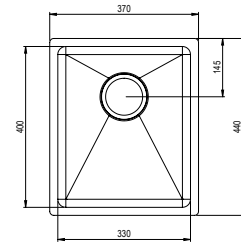

60

Trendline EST-500
500 x 400

Art.nr.	618EST-500
För skåpstorlek	600 mm
Djup på disklåda	120 mm
Invändig hörnradie	20 mm
Materialtjocklek	1,2 mm
Innermått	500 x 400 mm
Ytermått	540 x 440 mm

60

Trendline EST-53KH
200 / 330 x 400