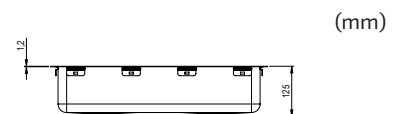

- Alla diskhoar levereras med korgventil, bräddavlopp, vattenlös med stretchslang

40

**Trendline EST-330 - Koppar
330 x 400**

Art.nr.	618EST-330-04
För skåpstorlek	400 mm
Djup på disklåda	120 mm
Invändig hörnradie	20 mm
Materialtjocklek	1,2 mm
Innermått	330 x 400 mm
Ytermått	370 x 440 mm

60

**Trendline EST-500 - Koppar
500 x 400**

Art.nr.	618EST-500-04
För skåpstorlek	600 mm
Djup på disklåda	120 mm
Invändig hörnradie	20 mm
Materialtjocklek	1,2 mm
Innermått	500 x 400 mm
Ytermått	540 x 440 mm

60

**Trendline EST-53KH - Koppar
200 / 330 x 400**

Art.nr.	618EST-53KH-04
För skåpstorlek	600 mm
Djup på disklåda	120 mm
Invändig hörnradie	20 mm
Materialtjocklek	1,2 mm
Innermått	200 / 330 x 400 mm
Ytermått	578 x 440 mm

80

**Trendline EST-80K - Koppar
340 / 340 x 400**

Art.nr.	618EST-80K-04
För skåpstorlek	800 mm
Djup på disklåda	120 mm
Invändig hörnradie	20 mm
Materialtjocklek	1,2 mm
Innermått	340 / 340 x 400 mm
Ytermått	728 x 440 mm