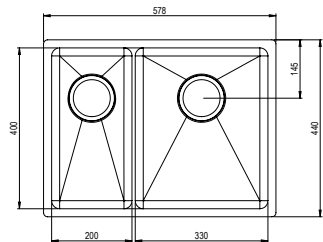

60

**Trendline EST-500 - Koppar
500 x 400**

Art.nr.	618EST-500-04
För skåpstorlek	600 mm
Djup på disklåda	120 mm
Invändig hörnradie	20 mm
Materialtjocklek	1,2 mm
Innermått	500 x 400 mm
Ytermått	540 x 440 mm

60

**Trendline EST-53KH - Koppar
200 / 330 x 400**

Art.nr.	618EST-53KH-04
För skåpstorlek	600 mm
Djup på disklåda	120 mm
Invändig hörnradie	20 mm
Materialtjocklek	1,2 mm
Innermått	200 / 330 x 400 mm
Ytermått	578 x 440 mm