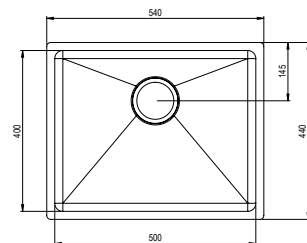

- Alla diskhoar levereras med korgventil, bräddavlopp, vattenlös med stretchslang

40

**Trendline EST-330 - Koppar
330 x 400**

Art.nr.	618EST-330-04
För skåpstorlek	400 mm
Djup på disklåda	120 mm
Invändig hörnradie	20 mm
Materialtjocklek	1,2 mm
Innermått	330 x 400 mm
Ytermått	370 x 440 mm

60

**Trendline EST-500 - Koppar
500 x 400**

Art.nr.	618EST-500-04
För skåpstorlek	600 mm
Djup på disklåda	120 mm
Invändig hörnradie	20 mm
Materialtjocklek	1,2 mm
Innermått	500 x 400 mm
Ytermått	540 x 440 mm

60

**Trendline EST-53KH - Koppar
200 / 330 x 400**

Art.nr.	618EST-53KH-04
För skåpstorlek	600 mm
Djup på disklåda	120 mm
Invändig hörnradie	20 mm
Materialtjocklek	1,2 mm
Innermått	200 / 330 x 400 mm
Ytermått	578 x 440 mm

80

**Trendline EST-80K - Koppar
340 / 340 x 400**

Art.nr.	618EST-80K-04
För skåpstorlek	800 mm
Djup på disklåda	120 mm
Invändig hörnradie	20 mm
Materialtjocklek	1,2 mm
Innermått	340 / 340 x 400 mm
Ytermått	728 x 440 mm