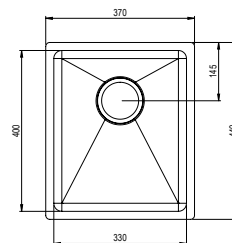

60

Trendline EST-500 - Brons 500 x 400

Art.nr.	618EST-500-05
För skåpstorlek	600 mm
Djup på disklåda	120 mm
Invändig hörnradie	20 mm
Materialtjocklek	1,2 mm
Innermått	500 x 400 mm
Yttermått	540 x 440 mm