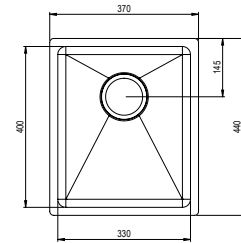

60

**Trendline EST-500 - Koppar
500 x 400**

Art.nr.	618EST-500-04
För skåpstorlek	600 mm
Djup på disklåda	120 mm
Invändig hörnradie	20 mm
Materialtjocklek	1,2 mm
Innermått	500 x 400 mm
Ytermått	540 x 440 mm