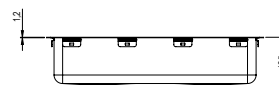

- Alla diskhoar levereras med korgventil, bräddavlopp, vattenlös med stretchslang

40

Trendline EST-330 - Brons 330 x 400

Art.nr.	618EST-330-05
För skåpstorlek	400 mm
Djup på disklåda	120 mm
Invändig hörnradie	20 mm
Materialtjocklek	1,2 mm
Innermått	330 x 400 mm
Yttermått	370 x 440 mm

(mm)

60

Trendline EST-500 - Brons 500 x 400

Art.nr.	618EST-500-05
För skåpstorlek	600 mm
Djup på disklåda	120 mm
Invändig hörnradie	20 mm
Materialtjocklek	1,2 mm
Innermått	500 x 400 mm
Yttermått	540 x 440 mm

(mm)

60

Trendline EST-53KH - Brons 200 / 330 x 400

Art.nr.	618EST-53KH-05
För skåpstorlek	600 mm
Djup på disklåda	120 mm
Invändig hörnradie	20 mm
Materialtjocklek	1,2 mm
Innermått	200 / 330 x 400 mm
Yttermått	578 x 440 mm

(mm)

80

Trendline EST-80K - Brons 340 / 340 x 400

Art.nr.	618EST-80K-05
För skåpstorlek	800 mm
Djup på disklåda	120 mm
Invändig hörnradie	20 mm
Materialtjocklek	1,2 mm
Innermått	340 / 340 x 400 mm
Yttermått	728 x 440 mm

(mm)