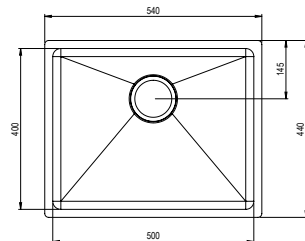

60

Trendline EST-500
500 x 400

Art.nr.	618EST-500
För skåpstorlek	600 mm
Djup på disklåda	120 mm
Invändig hörnradie	20 mm
Materialtjocklek	1,2 mm
Innermått	500 x 400 mm
Ytermått	540 x 440 mm

60

Trendline EST-53KH
200 / 330 x 400