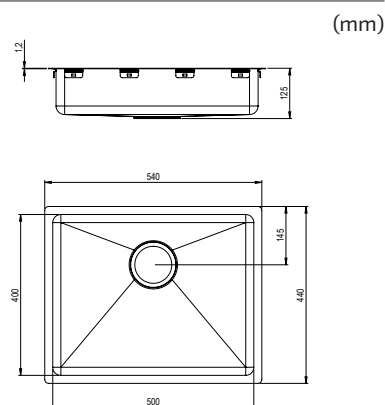

**Trendline EST-500 - Champagne
500 x 400**

Art.nr.	618EST-500-06
För skåpstorlek	600 mm
Djup på disklåda	120 mm
Invändig hörnradie	20 mm
Materialtjocklek	1,2 mm
Innermått	500 x 400 mm
Ytermått	540 x 440 mm