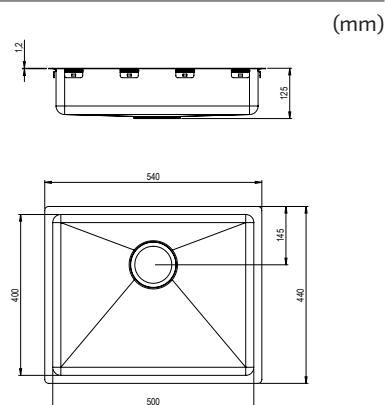

- Alla diskhoar levereras med korgventil, bräddavlopp, vattenlös med stretchslang

40

**Trendline EST-330 - Svart
330 x 400**

Art.nr.	618EST-330-02
För skåpstorlek	400 mm
Djup på disklåda	120 mm
Invändig hörnradie	20 mm
Materialtjocklek	1,2 mm
Innermått	330 x 400 mm
Ytermått	370 x 440 mm

60

**Trendline EST-500 - Svart
500 x 400**

Art.nr.	618EST-500-02
För skåpstorlek	600 mm
Djup på disklåda	120 mm
Invändig hörnradie	20 mm
Materialtjocklek	1,2 mm
Innermått	500 x 400 mm
Ytermått	540 x 440 mm

60

**Trendline EST-53KH - Svart
200 / 330 x 400**

Art.nr.	618EST-53KH-02
För skåpstorlek	600 mm
Djup på disklåda	120 mm
Invändig hörnradie	20 mm
Materialtjocklek	1,2 mm
Innermått	200 / 330 x 400 mm
Ytermått	578 x 440 mm

80

**Trendline EST-80K - Svart
340 / 340 x 400**

Art.nr.	618EST-80K-02
För skåpstorlek	800 mm
Djup på disklåda	120 mm
Invändig hörnradie	20 mm
Materialtjocklek	1,2 mm
Innermått	340 / 340 x 400 mm
Ytermått	728 x 440 mm