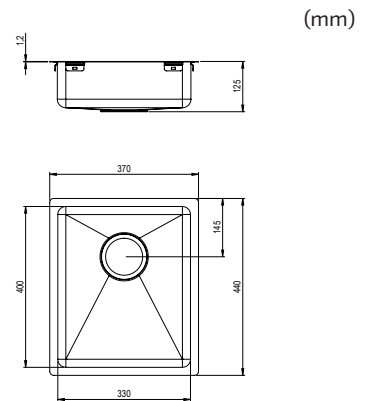

60

Trendline EST-500 - Guld
500 x 400

Art.nr.	618EST-500-03
För skåpstorlek	600 mm
Djup på disklåda	120 mm
Invändig hörnradie	20 mm
Materialtjocklek	1,2 mm
Innermått	500 x 400 mm
Yttermått	540 x 440 mm