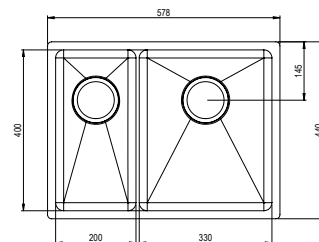

80

Trendline EST-80K - Brons 340 / 340 x 400

Art.nr.	618EST-80K-05
För skåpstorlek	800 mm
Djup på disklåda	120 mm
Invändig hörnradie	20 mm
Materialtjocklek	1,2 mm
Innermått	340 / 340 x 400 mm
Yttermått	728 x 440 mm

(mm)