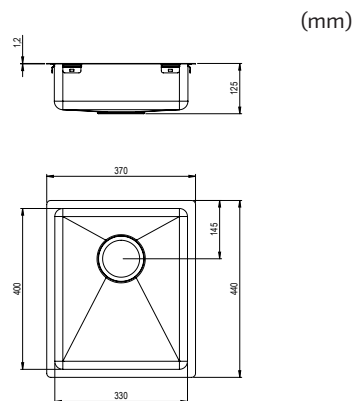

(mm)

- Alla diskhoar levereras med korgventil, bräddavlopp, vattenlös med stretchslang

**Trendline EST-330 - Champagne
330 x 400**

Art.nr.	618EST-330-06
För skåpstorlek	400 mm
Djup på disklåda	120 mm
Invändig hörnradie	20 mm
Materialtjocklek	1,2 mm
Innermått	330 x 400 mm
Ytermått	370 x 440 mm