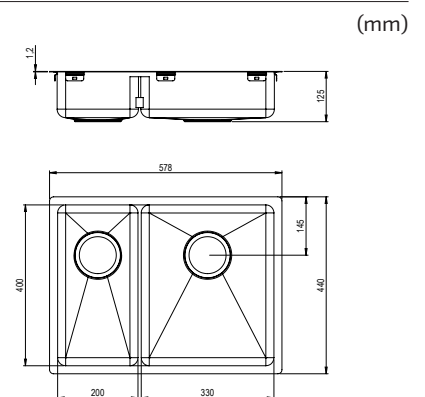

Trendline EST-53KH - Guld
200 / 330 x 400

Art.nr.	618EST-53KH-03
För skåpstorlek	600 mm
Djup på disklåda	120 mm
Invändig hörnradie	20 mm
Materialtjocklek	1,2 mm
Innermått	200 / 330 x 400 mm
Yttermått	578 x 440 mm