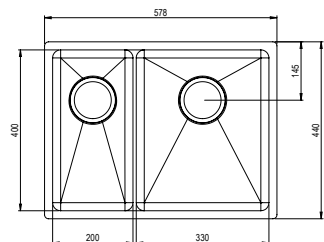

60

Trendline EST-500
500 x 400

Art.nr.	618EST-500
För skåpstorlek	600 mm
Djup på disklåda	120 mm
Invändig hörnradie	20 mm
Materialtjocklek	1,2 mm
Innermått	500 x 400 mm
Ytermått	540 x 440 mm

60

Trendline EST-53KH
200 / 330 x 400

Art.nr.	618EST-53KH
För skåpstorlek	600 mm
Djup på disklåda	120 mm
Invändig hörnradie	20 mm
Materialtjocklek	1,2 mm
Innermått	200 / 330 x 400 mm
Ytermått	578 x 440 mm

80

Trendline EST-80K
340 / 340 x 400

Art.nr.	618EST-80K
För skåpstorlek	800 mm
Djup på disklåda	120 mm
Invändig hörnradie	20 mm
Materialtjocklek	1,2 mm
Innermått	340 / 340 x 400 mm
Ytermått	728 x 440 mm

Trendline - PVD Diskhoar

Våra färgade diskhoar är behandlade med en PVD-teknik, (Physical Vapor Deposition). Det är en avancerad form av ytbehandling av rostfritt stål. Behandlingen ger en tålig och snygg yta.