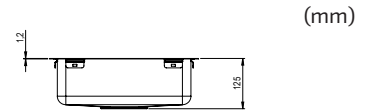

Monteringsätt

-  Inbyggnad
-  Undermontering
-  Underlimning
-  Planlimning

- Alla diskhoar levereras med korgventil, bräddavlopp, vattenlös med stretchslang

40

Trendline EST-330
330 x 400

Art.nr.	618EST-330
För skåpstorlek	400 mm
Djup på disklåda	120 mm
Invändig hörnradie	20 mm
Materialtjocklek	1,2 mm
Innermått	330 x 400 mm
Ytermått	370 x 440 mm