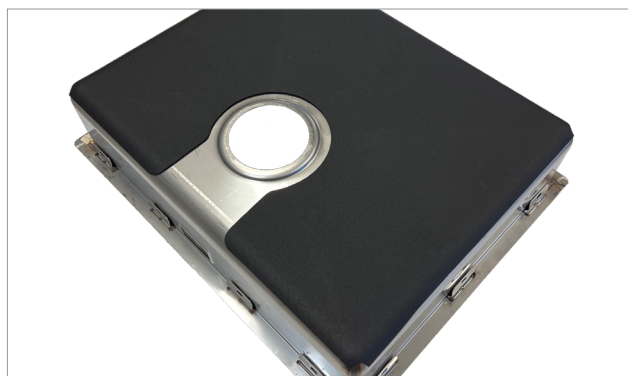

Diskbänkarna är handgjorda i 1,2mm rostfritt stål med korgventil och grunda lådor.

Det ingår ett unikt vattenlås som är anpassat för höj- och sänkbara bänkar, vilket gör att man till exempel kan komma nära och arbeta på bänken och i hoarna, även om man arbetar från en rullstol.

Alla våra diskhoar levereras inklusive värmeskydd för att minimera värmeskada under exponerade disklådor.

Lägre djup på disklådorna

Lägre djup på disklådorna (120mm) optimerar sittkomforten under knäfria kök.

Värmeskydd

Undersidan av en exponerad diskbänk med grunt djup måste vara isolerad för att undvika brännskador.

Skyddet är tillverkat av flamsäker, 4 mm cellgummi med temperaturbeständigt akryllim.

Bakåtflyttad silventil och vattenlås