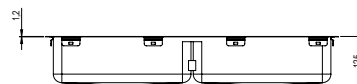

Trendline EST-80K - Brons 340 / 340 x 400

Art.nr.	618EST-80K-05
För skåpstorlek	800 mm
Djup på disklåda	120 mm
Invändig hörnradie	20 mm
Materialtjocklek	1,2 mm
Innermått	340 / 340 x 400 mm
Yttermått	728 x 440 mm

(mm)