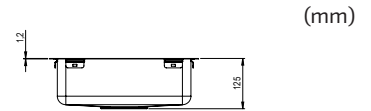

60

**Trendline EST-500 - Koppar
500 x 400**

Art.nr.	618EST-500-04
För skåpstorlek	600 mm
Djup på disklåda	120 mm
Invändig hörnradie	20 mm
Materialtjocklek	1,2 mm
Innermått	500 x 400 mm
Ytermått	540 x 440 mm