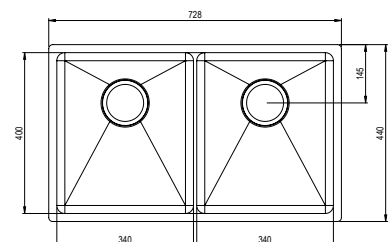

60

Trendline EST-500
500 x 400

Art.nr.	618EST-500
För skåpstorlek	600 mm
Djup på disklåda	120 mm
Invändig hörnradie	20 mm
Materialtjocklek	1,2 mm
Innermått	500 x 400 mm
Ytermått	540 x 440 mm

60

Trendline EST-53KH
200 / 330 x 400

Art.nr.	618EST-53KH
För skåpstorlek	600 mm
Djup på disklåda	120 mm
Invändig hörnradie	20 mm
Materialtjocklek	1,2 mm
Innermått	200 / 330 x 400 mm
Ytermått	578 x 440 mm

80

Trendline EST-80K
340 / 340 x 400

Art.nr.	618EST-80K
För skåpstorlek	800 mm
Djup på disklåda	120 mm
Invändig hörnradie	20 mm
Materialtjocklek	1,2 mm
Innermått	340 / 340 x 400 mm
Ytermått	728 x 440 mm

Trendline - PVD Diskhoar

Våra färgade diskhoar är behandlade med en PVD-teknik, (Physical Vapor Deposition). Det är en avancerad form av ytbehandling av rostfritt stål. Behandlingen ger en tålig och snygg yta.