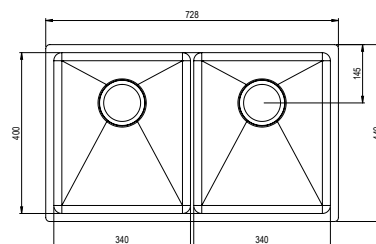

(mm)

80

Trendline EST-80K - Brons 340 / 340 x 400

Art.nr.	618EST-80K-05
För skåpstorlek	800 mm
Djup på disklåda	120 mm
Invändig hörnradie	20 mm
Materialtjocklek	1,2 mm
Innermått	340 / 340 x 400 mm
Yttermått	728 x 440 mm

(mm)

- Alla diskhoar levereras med korgventil, bräddavlopp, vattenlös med stretchslang

**Trendline EST-330 - Champagne
330 x 400**

Art.nr.	618EST-330-06
För skåpstorlek	400 mm
Djup på disklåda	120 mm
Invändig hörnradie	20 mm
Materialtjocklek	1,2 mm
Innermått	330 x 400 mm
Ytermått	370 x 440 mm