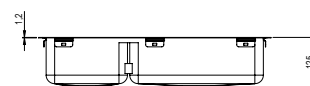

Trendline EST-53KH - Brons 200 / 330 x 400

Art.nr.	618EST-53KH-05
För skåpstorlek	600 mm
Djup på disklåda	120 mm
Invändig hörnradie	20 mm
Materialtjocklek	1,2 mm
Innermått	200 / 330 x 400 mm
Yttermått	578 x 440 mm

(mm)