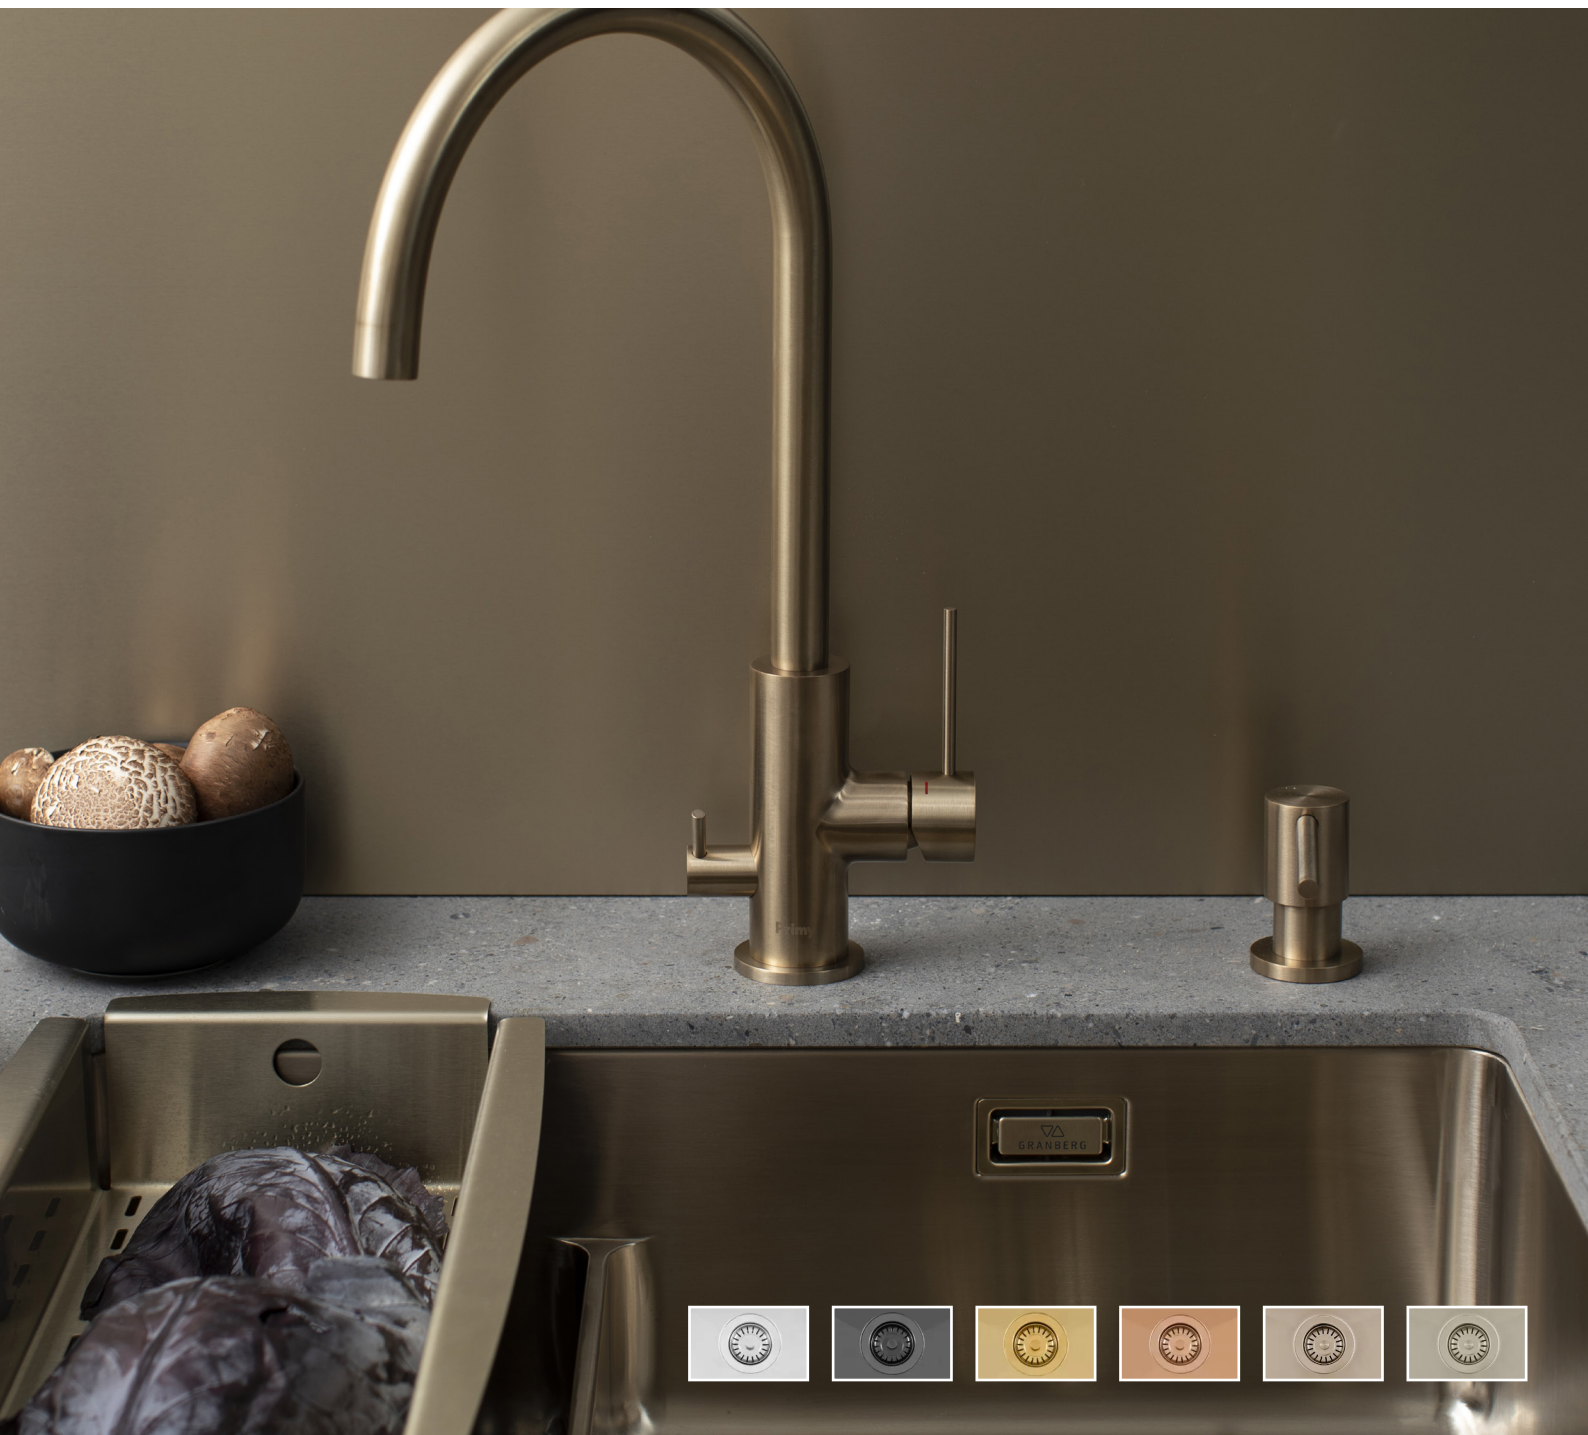

ERGOSTEEL Trendline

En serie moderna diskhoar med ergonomisk design