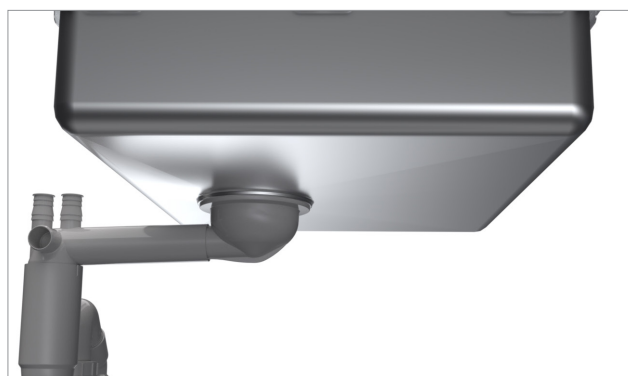

Diskbänkarna är handgjorda i 1,2mm rostfritt stål med korgventil och grunda lådor.

Det ingår ett unikt vattenlås som är anpassat för höj- och sänkbara bänkar, vilket gör att man till exempel kan komma nära och arbeta på bänken och i hoarna, även om man arbetar från en rullstol.

Värmeskydd

Undersidan av en exponerad diskbänk med grunt djup måste vara isolerad för att undvika brännskador.

Skyddet är tillverkat av flamsäker, 4 mm cellgummi med temperaturbeständigt akryllim.

Bakåtflyttad silventil och vattenlås

För att ge bra benutrymme under diskhoarna så är vattenlås och silventiler bakåtflyttade.

Flexibel avloppsanslutning

Alla diskhoar levereras med en flexibel avloppsanslutning innehållande korgventil i teleskoparm, vattenlås och stretchslang.