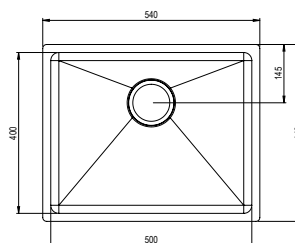

60

Trendline EST-53KH - Brons 200 / 330 x 400

Art.nr.	618EST-53KH-05
För skåpstorlek	600 mm
Djup på disklåda	120 mm
Invändig hörnradie	20 mm
Materialtjocklek	1,2 mm
Innermått	200 / 330 x 400 mm
Yttermått	578 x 440 mm

(mm)