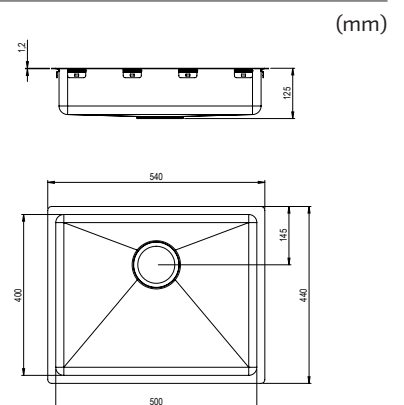

- Alla diskhoar levereras med korgventil, bräddavlopp, vattenlös med stretchslang

40

Trendline EST-330 - Guld
330 x 400

Art.nr.	618EST-330-03
För skåpstorlek	400 mm
Djup på disklåda	120 mm
Invändig hörnradie	20 mm
Materialtjocklek	1,2 mm
Innermått	330 x 400 mm
Yttermått	370 x 440 mm

60

Trendline EST-500 - Guld
500 x 400

Art.nr.	618EST-500-03
För skåpstorlek	600 mm
Djup på disklåda	120 mm
Invändig hörnradie	20 mm
Materialtjocklek	1,2 mm
Innermått	500 x 400 mm
Yttermått	540 x 440 mm

60

Trendline EST-53KH - Guld
200 / 330 x 400

Art.nr.	618EST-53KH-03
För skåpstorlek	600 mm
Djup på disklåda	120 mm
Invändig hörnradie	20 mm
Materialtjocklek	1,2 mm
Innermått	200 / 330 x 400 mm
Yttermått	578 x 440 mm

80

Trendline EST-80K - Guld
340 / 340 x 400

Art.nr.	618EST-80K-03
För skåpstorlek	800 mm
Djup på disklåda	120 mm
Invändig hörnradie	20 mm
Materialtjocklek	1,2 mm
Innermått	340 / 340 x 400 mm
Yttermått	728 x 440 mm