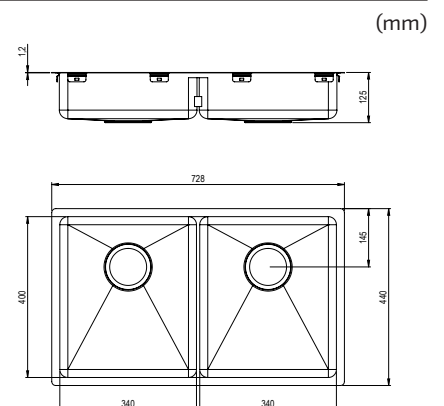

Trendline EST-80K - Guld
340 / 340 x 400

Art.nr.	618EST-80K-03
För skåpstorlek	800 mm
Djup på disklåda	120 mm
Invändig hörnradie	20 mm
Materialtjocklek	1,2 mm
Innermått	340 / 340 x 400 mm
Yttermått	728 x 440 mm