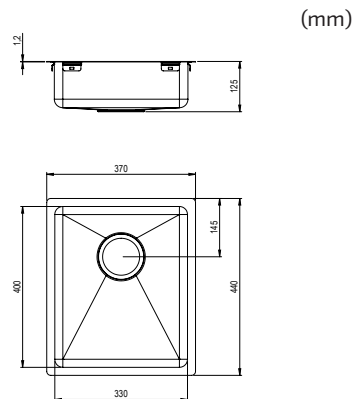

- Alla diskhoar levereras med korgventil, bräddavlopp, vattenlös med stretchslang

40

**Trendline EST-330 - Svart
330 x 400**

Art.nr.	618EST-330-02
För skåpstorlek	400 mm
Djup på disklåda	120 mm
Invändig hörnradie	20 mm
Materialtjocklek	1,2 mm
Innermått	330 x 400 mm
Ytermått	370 x 440 mm