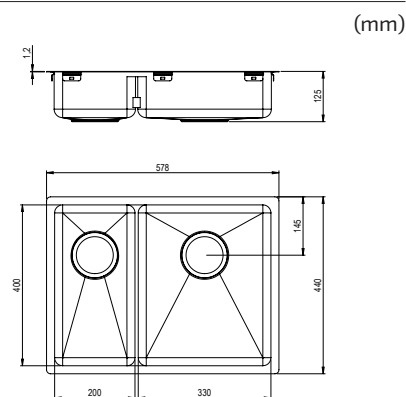

**Trendline EST-53KH - Champagne
200 / 330 x 400**

Art.nr.	618EST-53KH-06
För skåpstorlek	600 mm
Djup på disklåda	120 mm
Invändig hörnradie	20 mm
Materialtjocklek	1,2 mm
Innermått	200 / 330 x 400 mm
Ytermått	578 x 440 mm