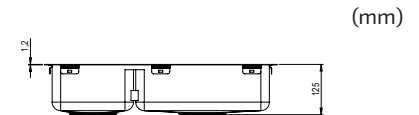

Trendline EST-53KH
200 / 330 x 400

Art.nr.	618EST-53KH
För skåpstorlek	600 mm
Djup på disklåda	120 mm
Invändig hörnradie	20 mm
Materialtjocklek	1,2 mm
Innermått	200 / 330 x 400 mm
Ytermått	578 x 440 mm