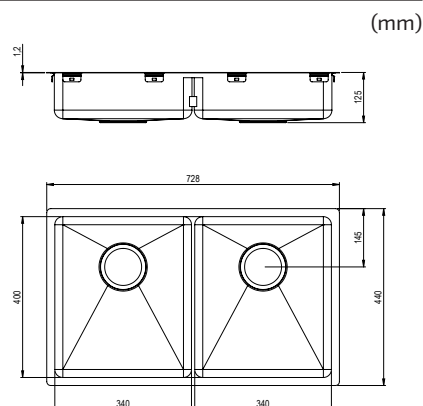

**Trendline EST-80K - Champagne
340 / 340 x 400**

Art.nr.	618EST-80K-06
För skåpstorlek	800 mm
Djup på disklåda	120 mm
Invändig hörnradie	20 mm
Materialtjocklek	1,2 mm
Innermått	340 / 340 x 400 mm
Ytermått	728 x 440 mm