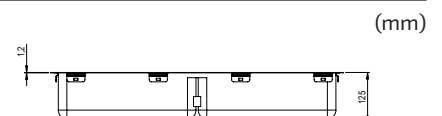

**Trendline EST-80K - Koppar
340 / 340 x 400**

Art.nr.	618EST-80K-04
För skåpstorlek	800 mm
Djup på disklåda	120 mm
Invändig hörnradie	20 mm
Materialtjocklek	1,2 mm
Innermått	340 / 340 x 400 mm
Ytermått	728 x 440 mm