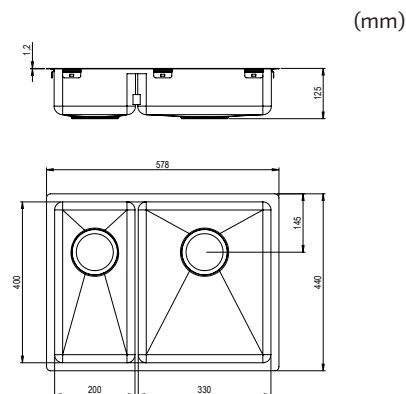

- Alla diskhoar levereras med korgventil, bräddavlopp, vattenlös med stretchslang

40

**Trendline EST-330 - Svart
330 x 400**

Art.nr.	618EST-330-02
För skåpstorlek	400 mm
Djup på disklåda	120 mm
Invändig hörnradie	20 mm
Materialtjocklek	1,2 mm
Innermått	330 x 400 mm
Ytermått	370 x 440 mm

60

**Trendline EST-500 - Svart
500 x 400**

Art.nr.	618EST-500-02
För skåpstorlek	600 mm
Djup på disklåda	120 mm
Invändig hörnradie	20 mm
Materialtjocklek	1,2 mm
Innermått	500 x 400 mm
Ytermått	540 x 440 mm

60

**Trendline EST-53KH - Svart
200 / 330 x 400**

Art.nr.	618EST-53KH-02
För skåpstorlek	600 mm
Djup på disklåda	120 mm
Invändig hörnradie	20 mm
Materialtjocklek	1,2 mm
Innermått	200 / 330 x 400 mm
Ytermått	578 x 440 mm