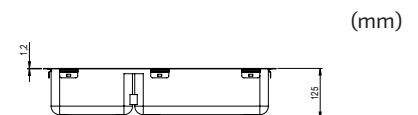

**Trendline EST-53KH - Koppar
200 / 330 x 400**

Art.nr.	618EST-53KH-04
För skåpstorlek	600 mm
Djup på disklåda	120 mm
Invändig hörnradie	20 mm
Materialtjocklek	1,2 mm
Innermått	200 / 330 x 400 mm
Ytermått	578 x 440 mm