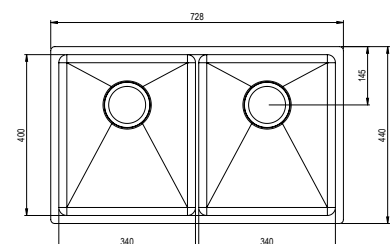

60

**Trendline EST-53KH - Koppar
200 / 330 x 400**

Art.nr.	618EST-53KH-04
För skåpstorlek	600 mm
Djup på disklåda	120 mm
Invändig hörnradie	20 mm
Materialtjocklek	1,2 mm
Innermått	200 / 330 x 400 mm
Ytermått	578 x 440 mm

80

**Trendline EST-80K - Koppar
340 / 340 x 400**

Art.nr.	618EST-80K-04
För skåpstorlek	800 mm
Djup på disklåda	120 mm
Invändig hörnradie	20 mm
Materialtjocklek	1,2 mm
Innermått	340 / 340 x 400 mm
Ytermått	728 x 440 mm