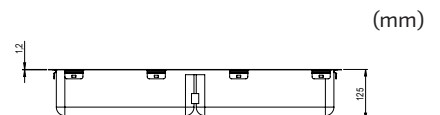

Trendline EST-80K
340 / 340 x 400

Art.nr.	618EST-80K
För skåpstorlek	800 mm
Djup på disklåda	120 mm
Invändig hörnradie	20 mm
Materialtjocklek	1,2 mm
Innermått	340 / 340 x 400 mm
Ytermått	728 x 440 mm