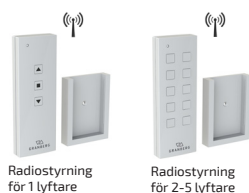

I leveransen ingår mottagare och handkontroll.

Mått Handkontroll: 38 x 110 mm

Tjocklek: 10 mm

Radiostyrning för 1 lyftare

Radiostyrning för 2-5 lyftare

För 1 lyftare	61255
För 2 lyftare	61256
För 3 lyftare	61257
För 4 lyftare	61258
För 5 lyftare	61259