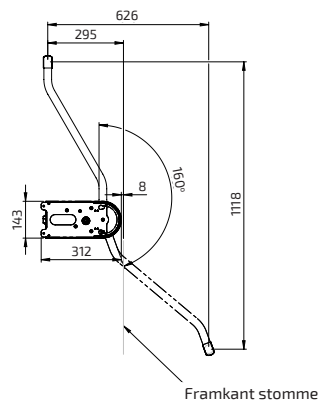

Måttuppgifter

(mm)