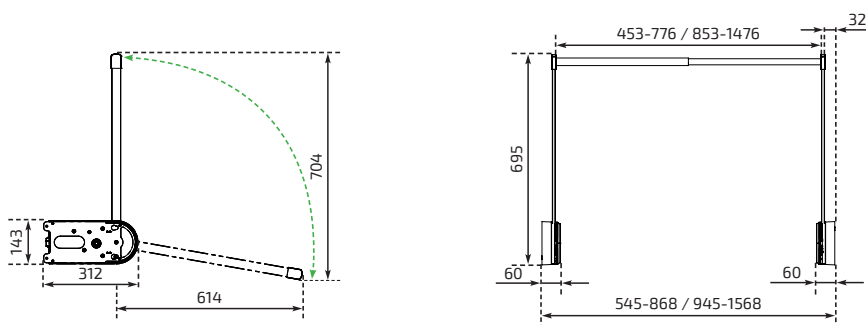

Måttuppgifter

(mm)