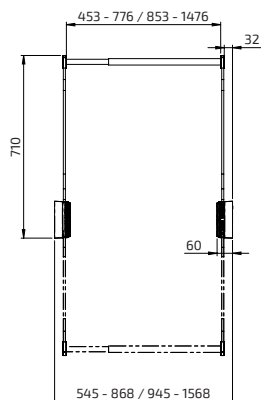

Måttuppgifter

(mm)