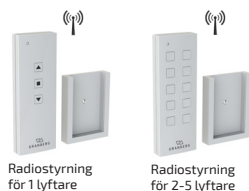

Skåpbredd (cm)	
60,0 - 90,0	722-060-10
100,0 - 160,0	722-100-10

**Radiostyrning - Handkontroll**

I leveransen ingår mottagare och handkontroll.

Mått Handkontroll: 38 x 110 mm  
Tjocklek: 10 mm

För 1 lyftare	61255
För 2 lyftare	61256
För 3 lyftare	61257
För 4 lyftare	61258
För 5 lyftare	61259